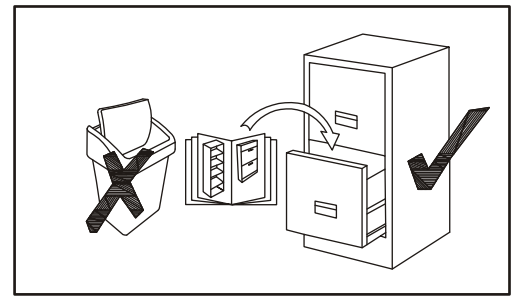

HUGO prikrovnaya tumba pravaya

K2 x8		E1 x4	 ø6,3x24	D10 x20	 USØ3,5x16	ZX x6	 ø7x50	G5 x12		G2 x1	
N1 x1	 300mm	B4 x18		B5 x18	 ø15x12	BO1 x1	 160mm	T1 x4		O1 x2	 UsØ4x45
A1 x22	 ø8x30	KR2 x10	 USØ3,5x30								