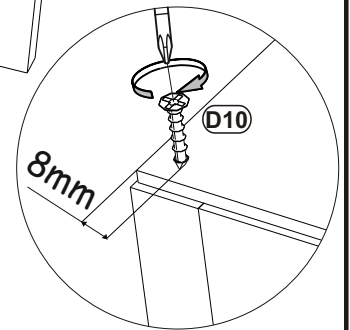

8

ZX	
x6	ø7x50

HUGO prikrovnaya tumba pravaya

9

10

HUGO prikrovnaya tumba pravaya

11

B4		B5		A1	
x4		x4	ø15x12	x6	ø8x30

12

G5		O1		BO1	
x4		x2	UsØ4x45	x1	160mm

HUGO prikrovnaya tumba pravaya

D10	 USØ3,5x16
x10	

13

14

D10	 USØ3,5x16
x4	

N1	 300mm
x2	