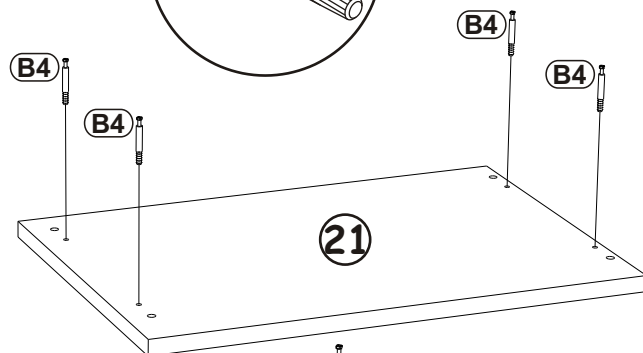

HUGO prikrovnatnaya tumba pravaya

1

E1		A1	
x4	ø6,3x24	x6	ø8x30
B5		B5	
x2	ø15x12	B4	
B4		B4	
x2		x2	

2

K2		T1		N1		D10	
x4		x2		x1	300mm	x3	USØ3,5x16

HUGO prikrovnaya tumba pravaya

3

4