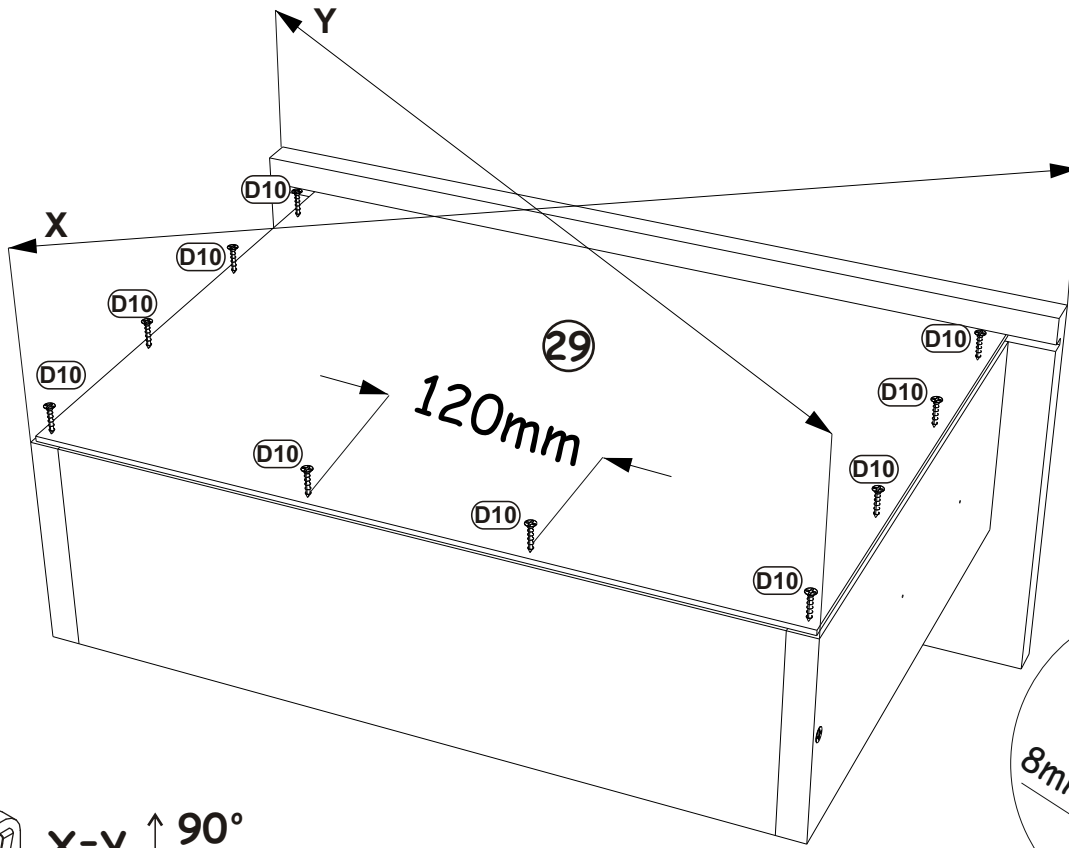

12

G5		O1		BO1	
x4		x2	UsØ4x45	x1	160mm

HUGO prikrovnaya tumba pravaya

D10	 USØ3,5x16
x10	

13

14

D10	 USØ3,5x16
x4	

N1	 300mm
x2	