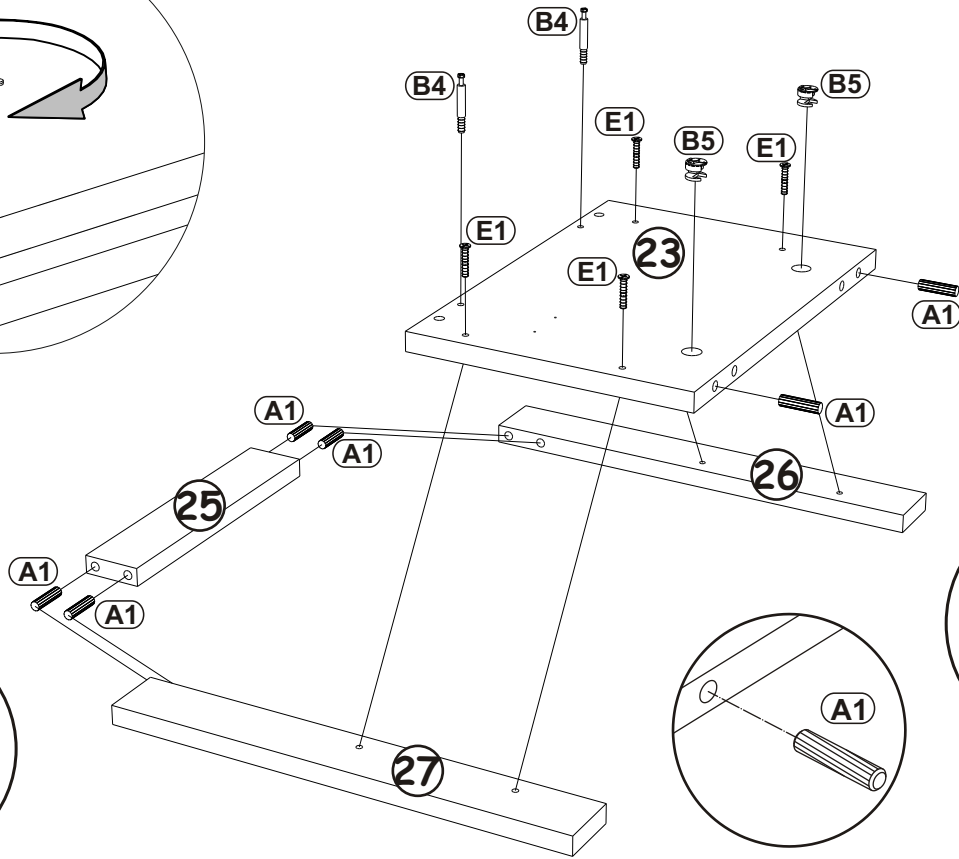

HUGO prikrovnaya tumba pravaya

NO	Dim.		Col.-No	Qty
18	499	984	2	1
21	497	346	2	1
22	447	323	2	1
23	234	324	2	1
24	234	324	2	1
19	984	66	2	1
33	584	80	2	1
30	389	120	2	1
31	300	120	2	1
32	300	120	2	1
20	516	67	2	1
28	473	228	2	1
29	417	304	2	1
26	384	50	2	1
27	384	50	2	1
25	244	50	2	1
34	499	120	2	1

HUGO prikrovnaya tumba pravaya

K2 x8		E1 x4	 ø6,3x24	D10 x20	 USØ3,5x16	ZX x6	 ø7x50	G5 x12		G2 x1	
N1 x1	 300mm	B4 x18		B5 x18	 ø15x12	BO1 x1	 160mm	T1 x4		O1 x2	 UsØ4x45
A1 x22	 ø8x30	KR2 x10	 USØ3,5x30								

HUGO prikrovnatnaya tumba pravaya

1

E1		A1	
x4	ø6,3x24	x6	ø8x30
B5		B5	
x2	ø15x12	B4	
B4		B4	
x2		x2	

2

K2		T1		N1		D10	
x4		x2		x1	300mm	x3	USØ3,5x16

HUGO prikrovnaya tumba pravaya

3

4