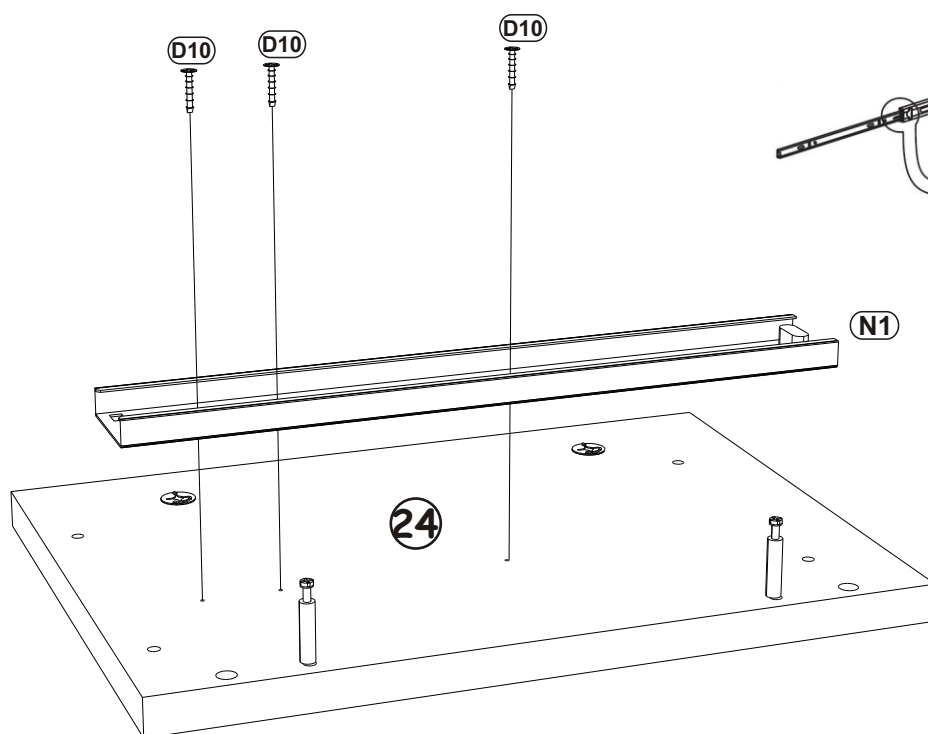

HUGO prikrovnatnaya tumba pravaya

1

E1		A1	
x4	ø6,3x24	x6	ø8x30
B5		B5	
x2	ø15x12	B4	
B4		B4	
x2		x2	

2

K2		T1		N1		D10	
x4		x2		x1	300mm	x3	USØ3,5x16

HUGO prikrovnaya tumba pravaya

3

4