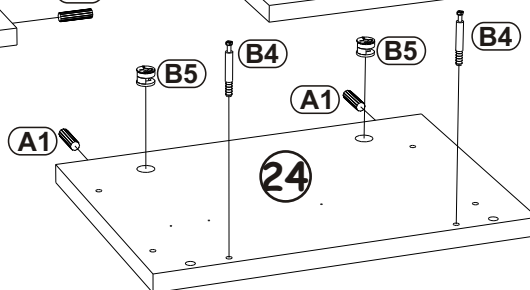

HUGO prikrovnatnaya tumba pravaya

1

E1		A1	
x4	ø6,3x24	x6	ø8x30
B5		B5	
x2	ø15x12	B4	
B4		B4	
x2		x2	

2

K2		T1		N1		D10	
x4		x2		x1	300mm	x3	USØ3,5x16

HUGO prikrovnaya tumba pravaya

3

4