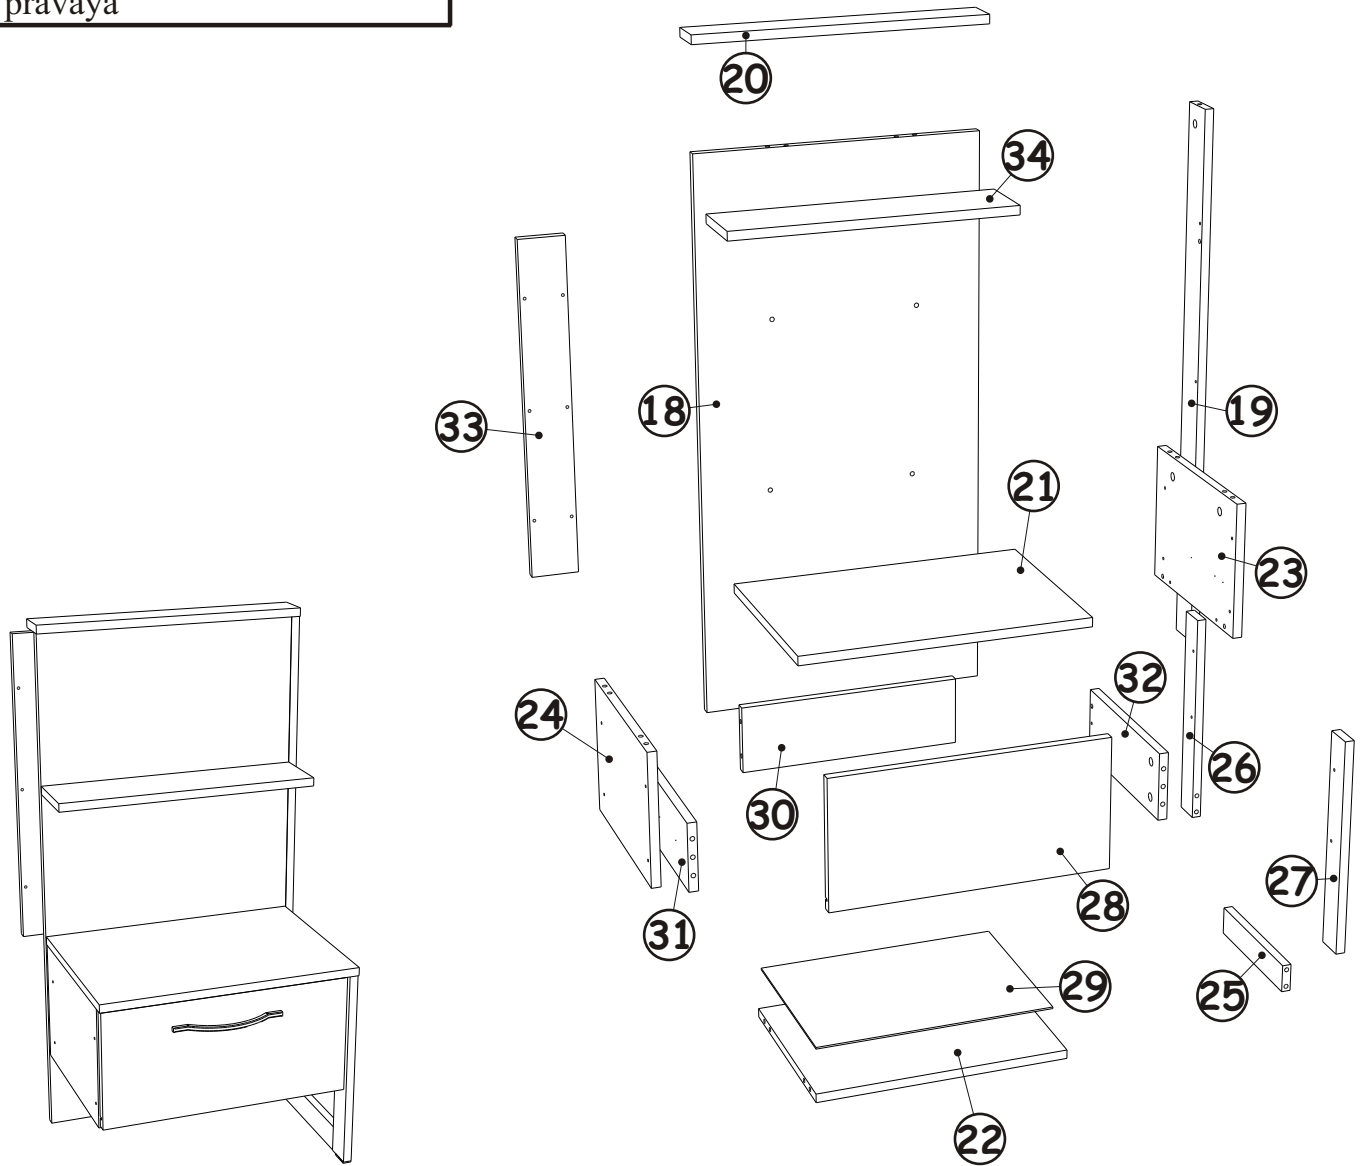

HUGO prikrovnaya tumba pravaya