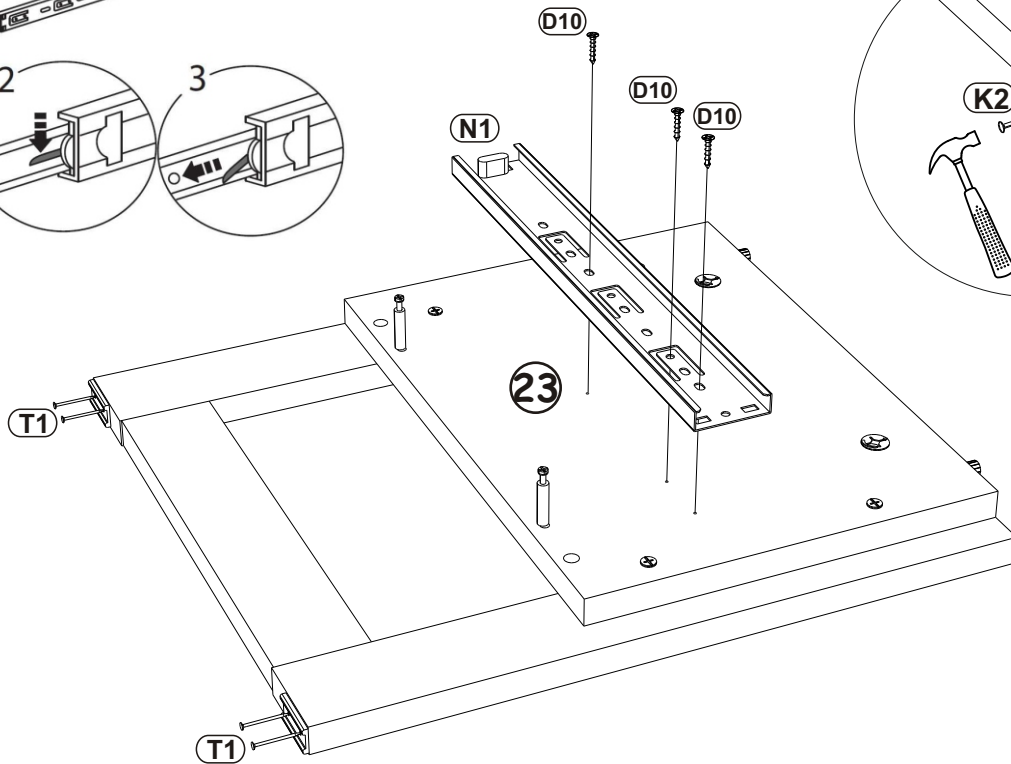

HUGO prikrovnatnaya tumba pravaya

1

E1		A1	
x4	ø6,3x24	x6	ø8x30
B5		B5	
x2	ø15x12	B4	
B4		B4	
x2		x2	

2

K2		T1		N1		D10	
x4		x2		x1	300mm	x3	USØ3,5x16

HUGO prikrovnaya tumba pravaya

3

4