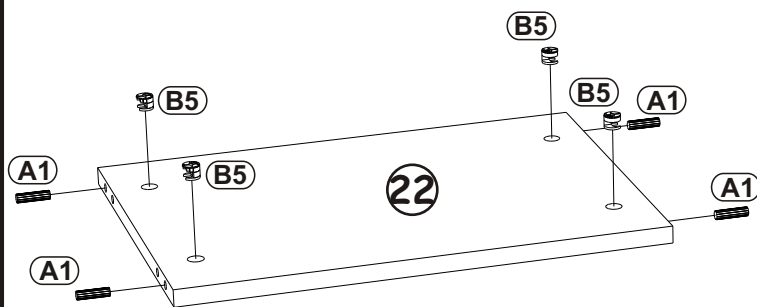

HUGO prikrovnatnaya tumba pravaya

1

E1		A1	
x4	ø6,3x24	x6	ø8x30
B5		B5	
x2	ø15x12	B4	
B4		B4	
x2		x2	

2

K2		T1		N1		D10	
x4		x2		x1	300mm	x3	USØ3,5x16

HUGO prikrovnaya tumba pravaya

3

4