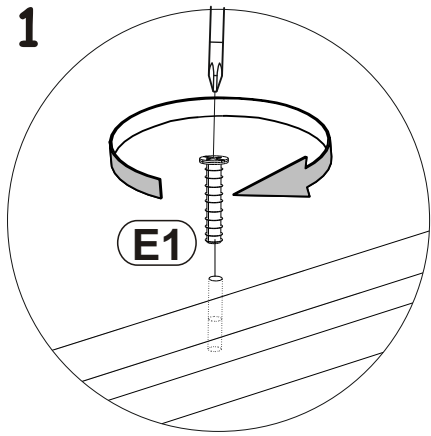

HUGO prikrovnaya tumba pravaya

NO	Dim.		Col.-No	Qty
18	499	984	2	1
21	497	346	2	1
22	447	323	2	1
23	234	324	2	1
24	234	324	2	1
19	984	66	2	1
33	584	80	2	1
30	389	120	2	1
31	300	120	2	1
32	300	120	2	1
20	516	67	2	1
28	473	228	2	1
29	417	304	2	1
26	384	50	2	1
27	384	50	2	1
25	244	50	2	1
34	499	120	2	1

HUGO prikrovnaya tumba pravaya

K2 x8		E1 x4	 ø6,3x24	D10 x20	 USØ3,5x16	ZX x6	 ø7x50	G5 x12		G2 x1	
N1 x1	 300mm	B4 x18		B5 x18	 ø15x12	BO1 x1	 160mm	T1 x4		O1 x2	 UsØ4x45
A1 x22	 ø8x30	KR2 x10	 USØ3,5x30								

HUGO prikrovnatnaya tumba pravaya

1

E1		A1	
x4	ø6,3x24	x6	ø8x30
B5		B5	
x2	ø15x12	B4	
B4		B4	
x2		x2	

2

K2		T1		N1		D10	
x4		x2		x1	300mm	x3	USØ3,5x16

HUGO prikrovnaya tumba pravaya

3

4