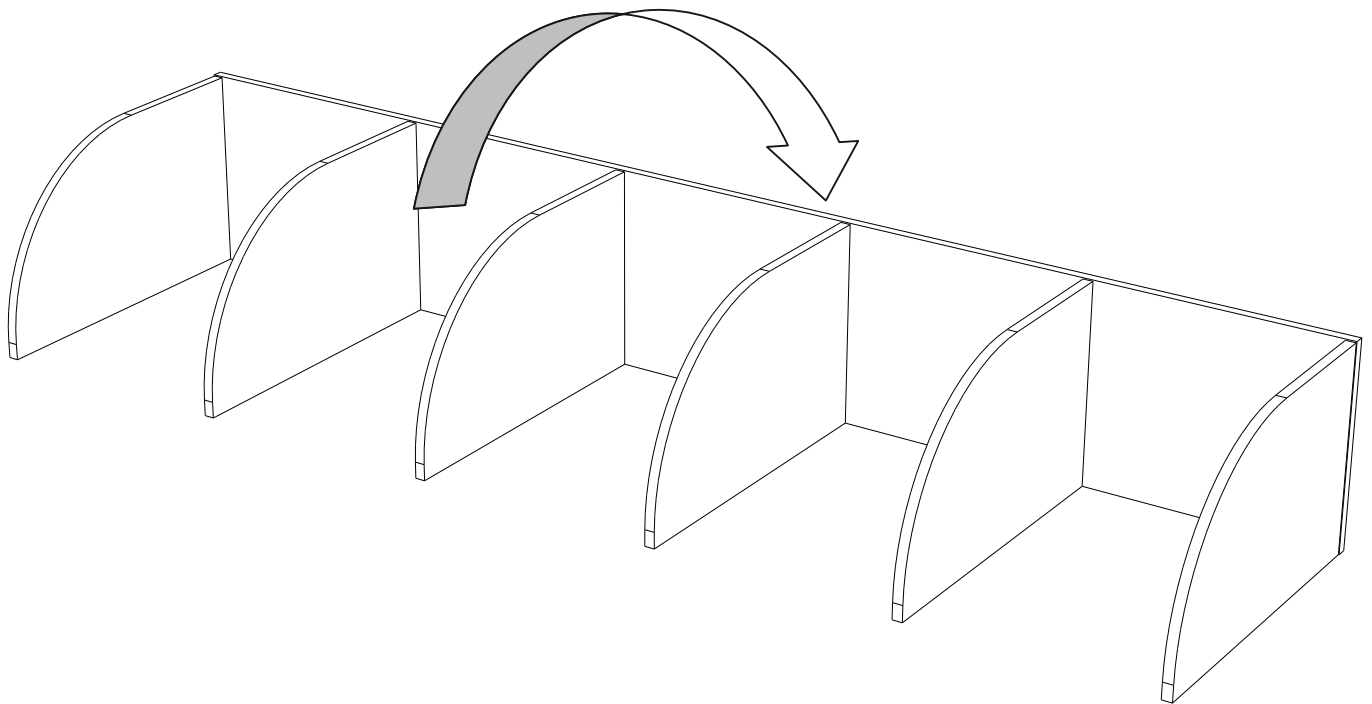

GLOSS Stellazh torcevoj 34x54

NO	Dim.		Col.-No	Qty
1	2030	540	1	1
2	2030	324	1	1
3	322	521	1	6

GLOSS Stellazh torcevoj 34x54

GLOSS Stellazh torcevoj 34x54

1

2

ZX	
x12	ø7x50

3

4

T1		KR2	
x3	50x50x20mm	x12	USØ3,5x30