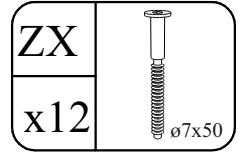

GLOSS Stellazh torcevoj 34x54

NO	Dim.		Col.-No	Qty
1	2030	540	1	1
2	2030	324	1	1
3	322	521	1	6

GLOSS Stellazh torcevoj 34x54

GLOSS Stellazh torcevoj 34x54

1

2

ZX	
x12	ø7x50

3

4

T1		KR2	
x3	50x50x20mm	x12	USØ3,5x30