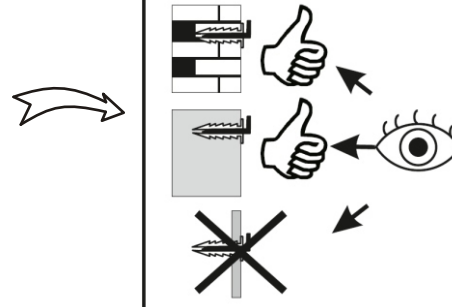

GLOSS Stellazh torcevoj 34x54

NO	Dim.		Col.-No	Qty
1	2030	540	1	1
2	2030	324	1	1
3	322	521	1	6

GLOSS Stellazh torcevoj 34x54

GLOSS Stellazh torcevoj 34x54

1

2

ZX	
x12	ø7x50

3

4

T1		KR2	
x3	50x50x20mm	x12	USØ3,5x30