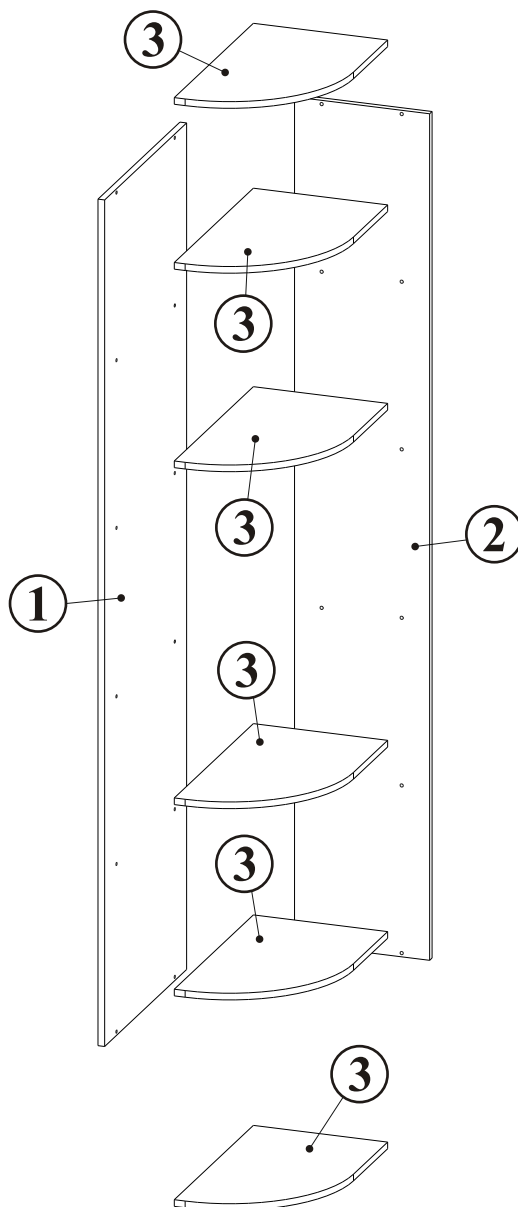

GLOSS Stellazh torcevoj 34x54

NO	Dim.		Col.-No	Qty
1	2030	540	1	1
2	2030	324	1	1
3	322	521	1	6

GLOSS Stellazh torcevoj 34x54

GLOSS Stellazh torcevoj 34x54

1

2

ZX	
x12	ø7x50

3

4

T1		KR2	
x3	50x50x20mm	x12	USØ3,5x30