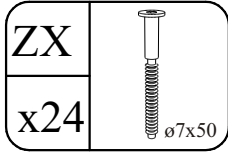

GLOSS Stellazh torcevoj 34x54

NO	Dim.		Col.-No	Qty
1	2030	540	1	1
2	2030	324	1	1
3	322	521	1	6

GLOSS Stellazh torcevoj 34x54

GLOSS Stellazh torcevoj 34x54

1

2

ZX	
x12	ø7x50

3

4

T1		KR2	
x3	50x50x20mm	x12	USØ3,5x30