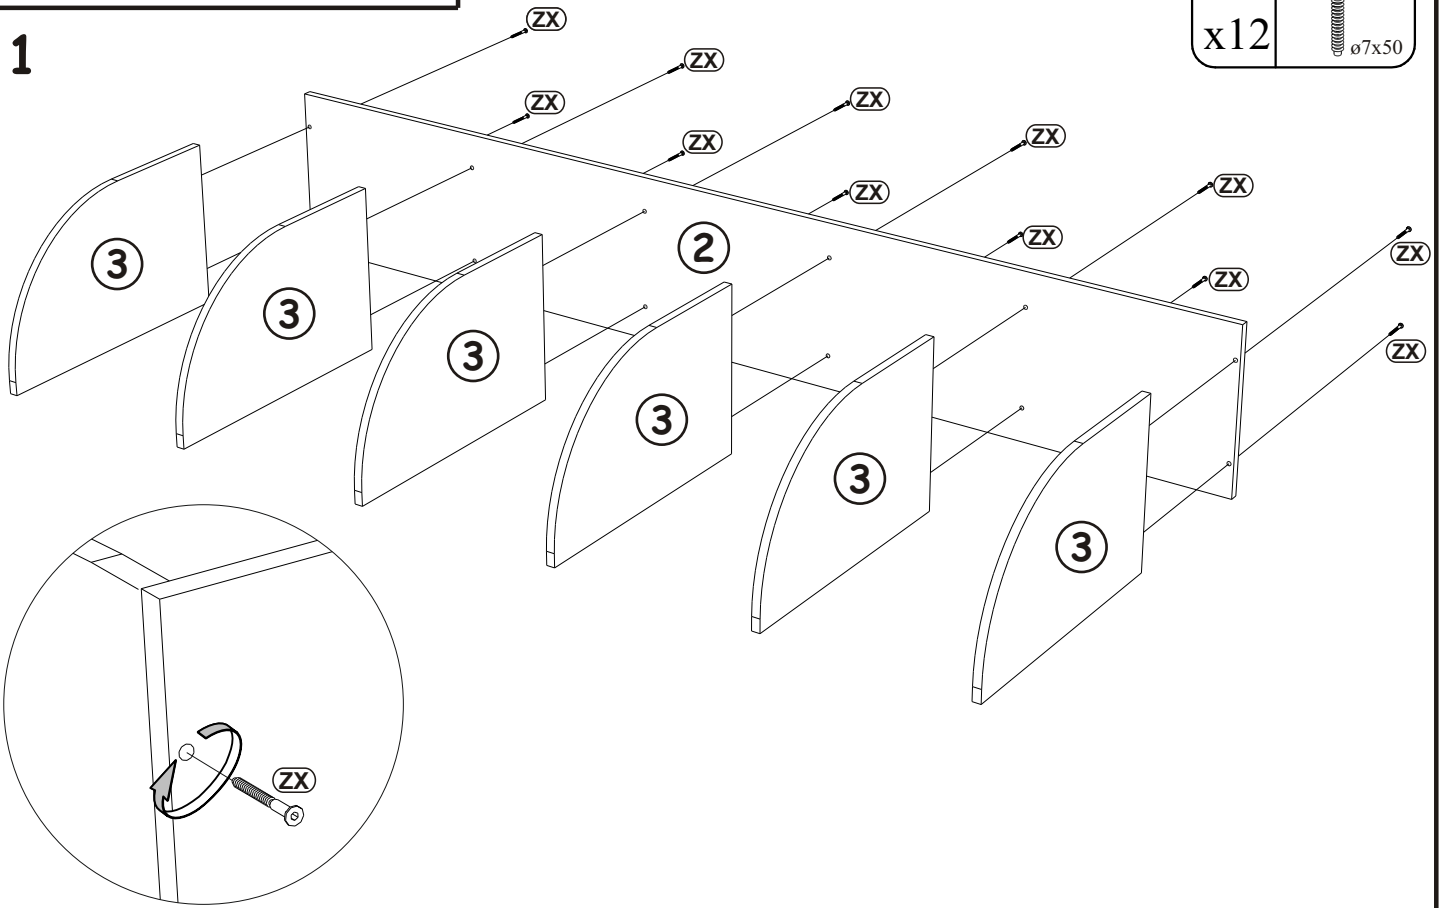

GLOSS Stellazh torcevoj 34x54

NO	Dim.		Col.-No	Qty
1	2030	540	1	1
2	2030	324	1	1
3	322	521	1	6

GLOSS Stellazh torcevoj 34x54

GLOSS Stellazh torcevoj 34x54

1

2

ZX	
x12	ø7x50

3

4

T1		KR2	
x3	50x50x20mm	x12	USØ3,5x30