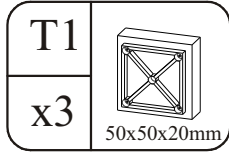

GLOSS Stellazh torcevoj 34x54

NO	Dim.		Col.-No	Qty
1	2030	540	1	1
2	2030	324	1	1
3	322	521	1	6

GLOSS Stellazh torcevoj 34x54

GLOSS Stellazh torcevoj 34x54

1

2

ZX	
x12	ø7x50

3

4

T1		KR2	
x3	50x50x20mm	x12	USØ3,5x30