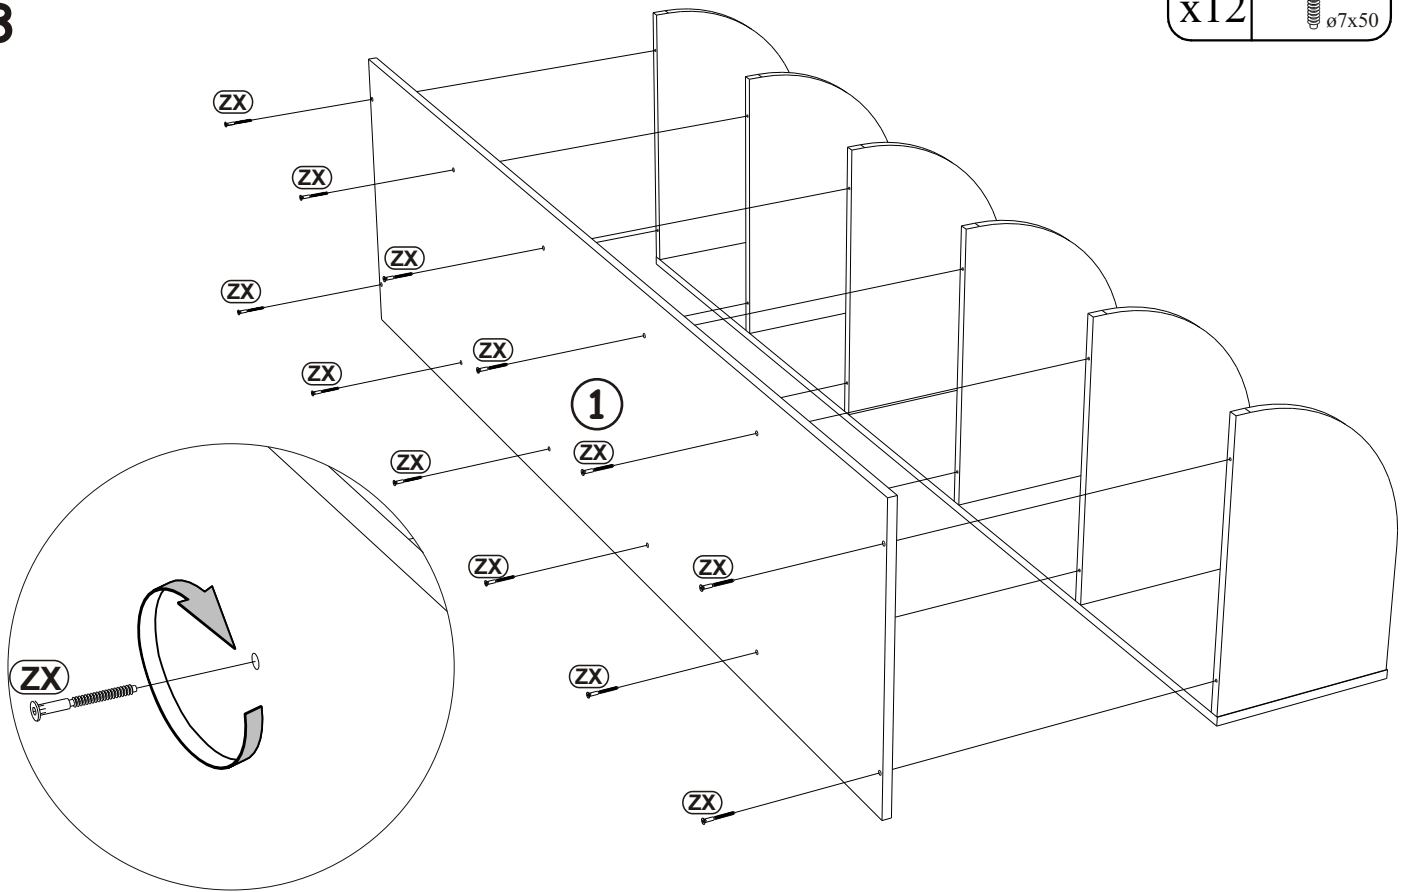

GLOSS Stellazh torcevoj 34x54

NO	Dim.		Col.-No	Qty
1	2030	540	1	1
2	2030	324	1	1
3	322	521	1	6

GLOSS Stellazh torcevoj 34x54

GLOSS Stellazh torcevoj 34x54

1

2

ZX	
x12	ø7x50

3

4

T1		KR2	
x3	50x50x20mm	x12	USØ3,5x30