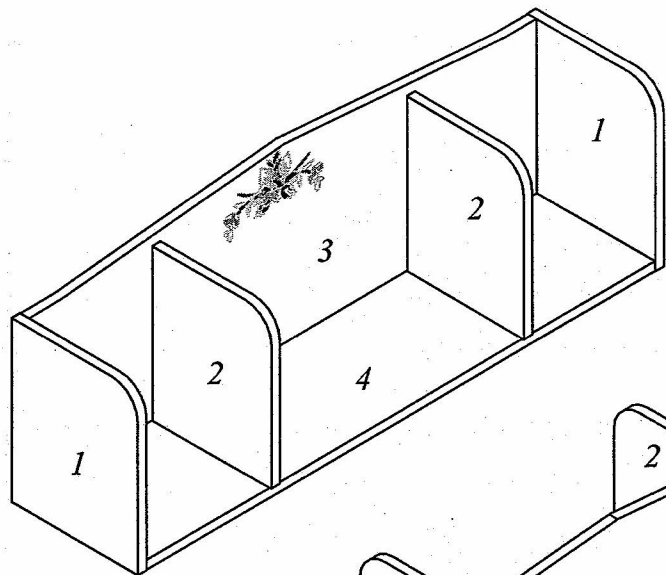

Набор мебели "Флёр"

Полка навесная

Модуль Ф12

Проект БНЗ 95.12.00.00.00

Инструкция по сборке

Детали, составляющие изделие, пронумерованы.
Номера и названия деталей проставлены на упаковочных этикетках и соответствуют номерам деталей в данной инструкции

1. Подготовка деталей к сборке

Инструмент для сборки
в комплект поставки не входит

1 - 300x240 - 2шт.
2 - 282x220 - 2 шт.
3 - 968x340 - 1 шт.
4 - 968x222 - 1 шт.

КОМПЛЕКТ ФУРНИТУРЫ

Ключ №4 для завинчивания винта - 1 шт. (только в комплекте с директой под ключ-шестигранник)	
Винт-директа 7x70 - 4шт	
Винт-директа 7x50 - 16шт	
Заглушка - 12 шт.	
Подвесной крючок - 2шт	
Дюбель 8x40 - 2шт	