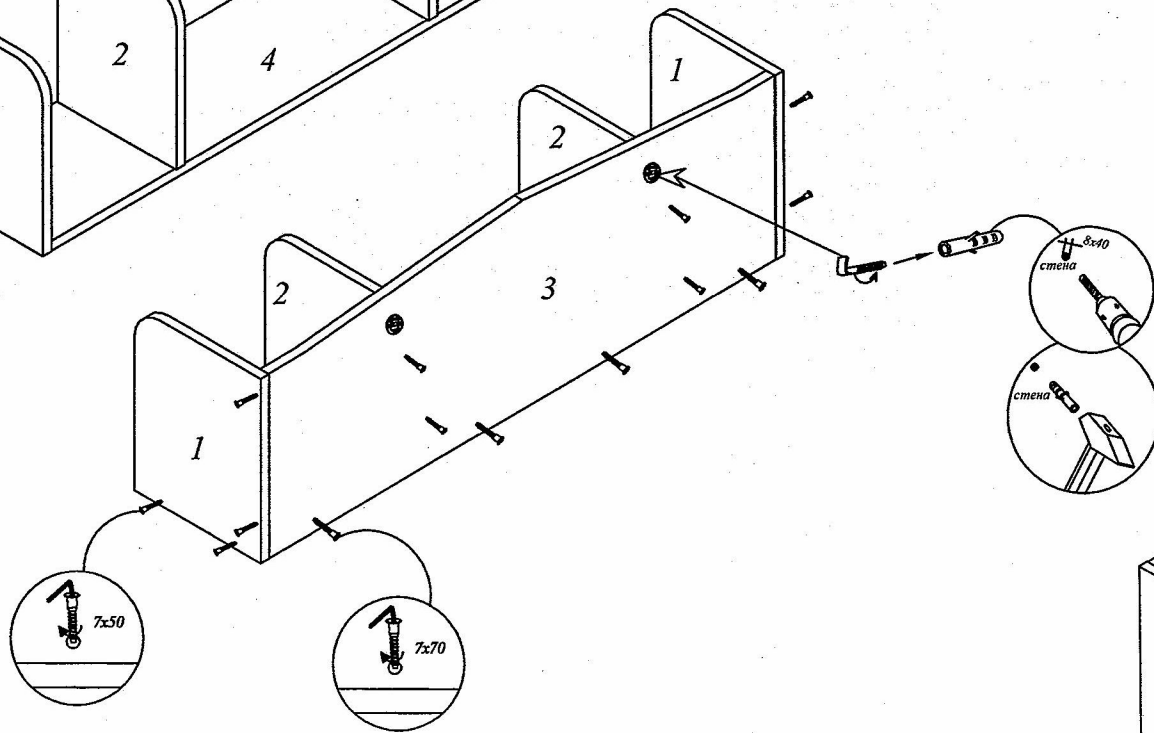

Набор мебели "Флёр"

Полка навесная

Модуль Ф12

Проект БНЗ 95.12.00.00.00

Инструкция по сборке

Детали, составляющие изделие, пронумерованы.
Номера и названия деталей проставлены на упаковочных этикетках и соответствуют номерам деталей в данной инструкции

1. Подготовка деталей к сборке

Инструмент для сборки
в комплект поставки не входит

1 - 300x240 - 2шт.
2 - 282x220 - 2 шт.
3 - 968x340 - 1 шт.
4 - 968x222 - 1 шт.

КОМПЛЕКТ ФУРНИТУРЫ

Ключ №4 для завинчивания винта - 1 шт. (только в комплекте с директой под ключ-шестигранник)	
Винт-директа 7x70 - 4шт	
Винт-директа 7x50 - 16шт	
Заглушка - 12 шт.	
Подвесной крючок - 2шт	
Дюбель 8x40 - 2шт	