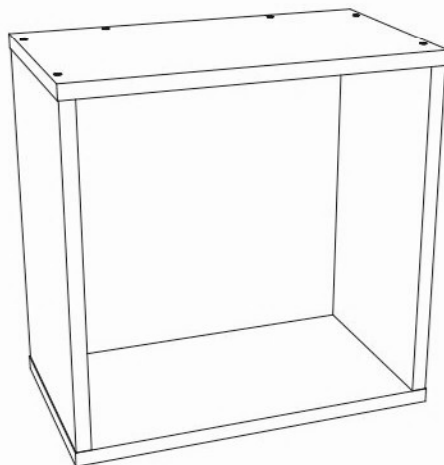

Инструкция по сборке

Алиса мод. 7 Модуль навесной артикул Д.01.05.02.00

Размеры (ВхШхГ) 400x400x230

Рекомендации по эксплуатации и уходу за мебелью

1. Мебель рекомендуется эксплуатировать в проветриваемом, сухом помещении с температурой воздуха не ниже +2 С и относительной влажности воздуха от 45 до 70%.
2. В мебели, имеющей крепление болтами, винтами, шурупами, при ослаблении соединений необходимо их периодически подтягивать.
3. Поверхность мебели следует протирать влажной тряпкой, с последующей протиркой насухо. Запрещается использовать в качестве чистящих средств растворители, соду и средства, содержащие абразивные материалы.
4. Мебель должна быть защищена от прямого попадания солнечных лучей, не должна размещаться вблизи отопительных приборов.