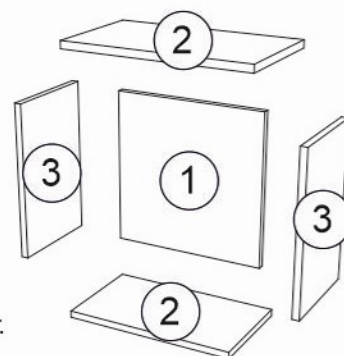

Перечень деталей

Поз.	Наименование	Кол-во	Деталь	
			Длина	Ширина
1	Задник	1	368	366
2	Крыша	2	400	230
3	Боковина	2	368	229

! Максимально распределенная нагрузка на навесную полку 10 кг.

! Установите крепежный элемент (Г) к стене согласно размерам, указанным на рисунке.