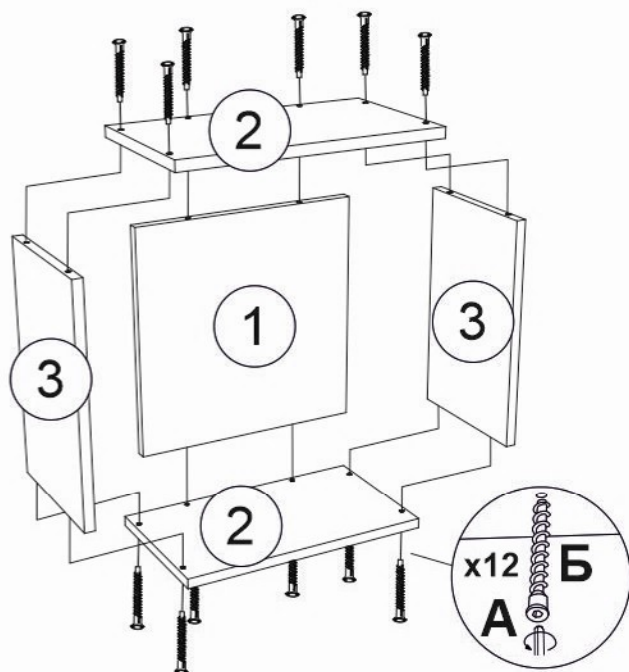

Инструмент и фурнитура

* Инструмент для сборки в комплект не входит.

А x 1шт.	Б x 12шт.	В x 12шт.	Г x 2шт.	Д x 2шт.	Е x 2шт.
	 D7 x 50мм	 заглушка конфирмата	 D5 x 55мм		

** Предприятие-изготовитель оставляет за собой право на замену материалов, фурнитуры и метизов на аналогичные не ухудшающие качество изделия.

Перечень деталей

Поз.	Наименование	Кол-во	Деталь	
			Длина	Ширина
1	Задник	1	368	366
2	Крыша	2	400	230
3	Боковина	2	368	229

! Максимально распределенная нагрузка на навесную полку 10 кг.

! Установите крепежный элемент (Г) к стене согласно размерам, указанным на рисунке.