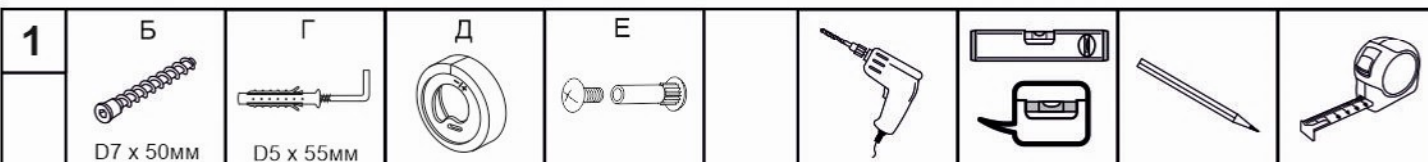

! Установите крепежный элемент (Г) к стене согласно размерам, указанным на рисунке.