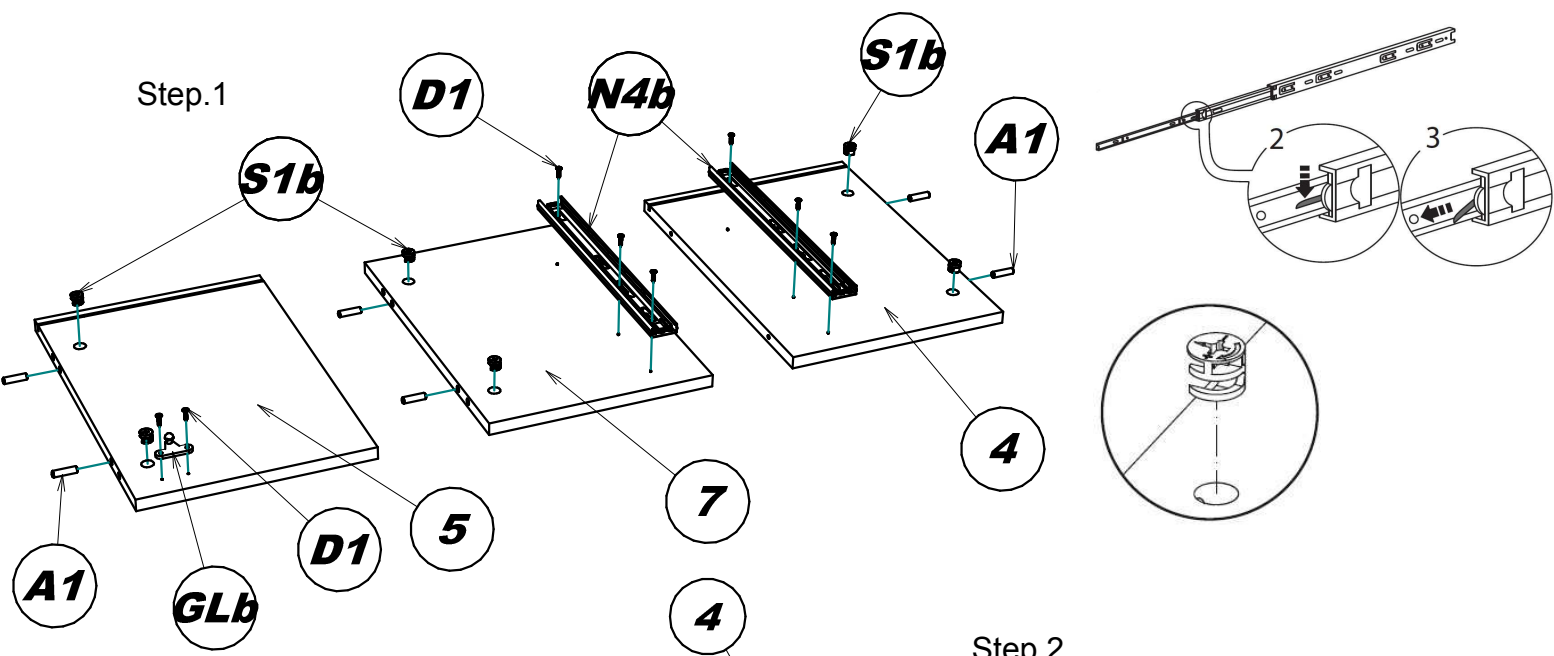

Step.1

Step.2

Step.3

Step.4