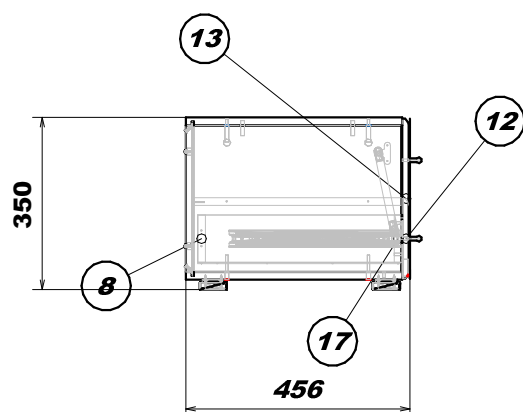

TV140 " GLOSS "

No	Dim			Qty
1	1400	440	16	1
2	1400	440	16	1
3	682	422	16	1
4	298	439	16	1
5	298	439	16	1
7	298	423	16	1
8	625	96	16	1
10	416	96	16	1
11	416	96	16	1
17	625	96	16	1
12	163	696	16	1
13	326	696	16	1
14	656	416	3	1
15	313	698	3	1
16	313	684	3	1

KS4 x1 S4		N4 x1 350		D1 x36 3,5x16		D3 x20 3,5x30	
EV1 x18 7x50		EV3 x12 6,3x13		D4 x4 4x30		FZ x16	
S1 x6		ZS x14 D18		R4 x2 C-24 (128)		OP2 x4	
GL x1		PN x2		GV x10 1,6x25		KR x4	
A1 x8 D8x30		D5 x4 3,5x20		AS x4			