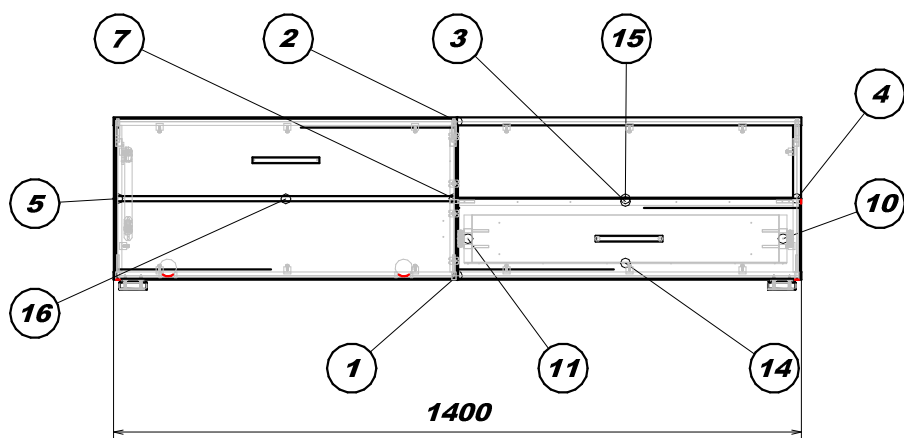

TV140 " GLOSS "

No	Dim			Qty
1	1400	440	16	1
2	1400	440	16	1
3	682	422	16	1
4	298	439	16	1
5	298	439	16	1
7	298	423	16	1
8	625	96	16	1
10	416	96	16	1
11	416	96	16	1
17	625	96	16	1
12	163	696	16	1
13	326	696	16	1
14	656	416	3	1
15	313	698	3	1
16	313	684	3	1

KS4 x1 S4		N4 x1 350		D1 x36 3,5x16		D3 x20 3,5x30	
EV1 x18 7x50		EV3 x12 6,3x13		D4 x4 4x30		FZ x16	
S1 x6		ZS x14 D18		R4 x2 C-24 (128)		OP2 x4	
GL x1		PN x2		GV x10 1,6x25		KR x4	
A1 x8 D8x30		D5 x4 3,5x20		AS x4			