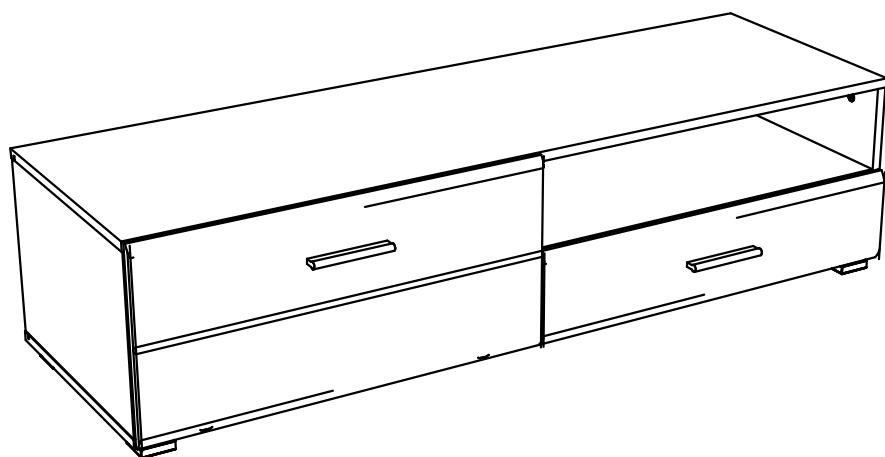

TV140 " GLOSS "

No	Dim			Qty
1	1400	440	16	1
2	1400	440	16	1
3	682	422	16	1
4	298	439	16	1
5	298	439	16	1
7	298	423	16	1
8	625	96	16	1
10	416	96	16	1
11	416	96	16	1
17	625	96	16	1
12	163	696	16	1
13	326	696	16	1
14	656	416	3	1
15	313	698	3	1
16	313	684	3	1