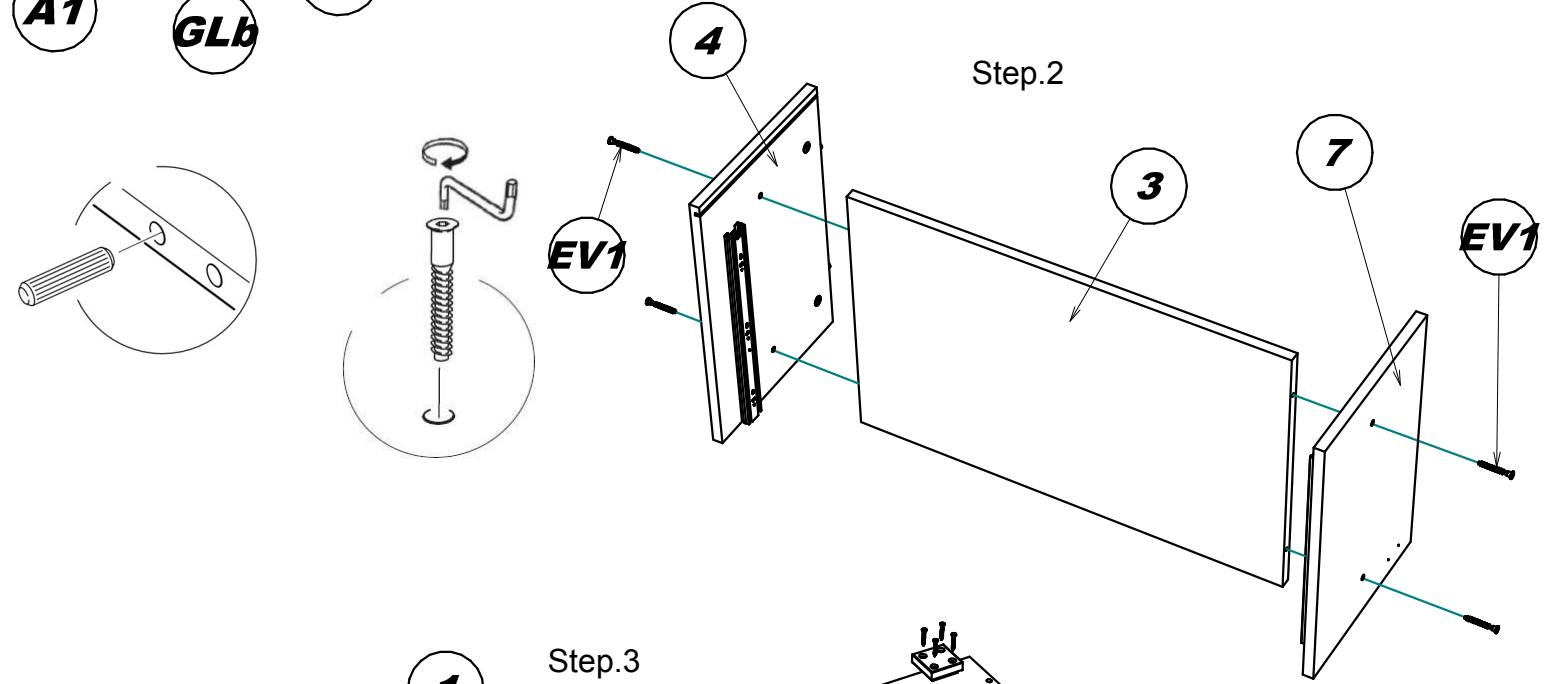

Step.1

Step.2

Step.3

Step.4