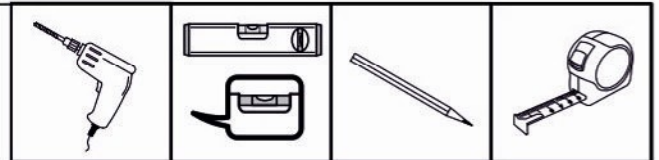

Алиса мод. 6 Полка навесная

1

Б

D7 x 50mm

Е

D4 x 45mm

Ж

! Внимание! Сборка профиля 4 с коннектором Ж неразъемная!

2

Г

D5 x 55mm

Д

! Установите крепежный элемент (Г) к стене согласно размерам, указанным на рисунке.

1

2