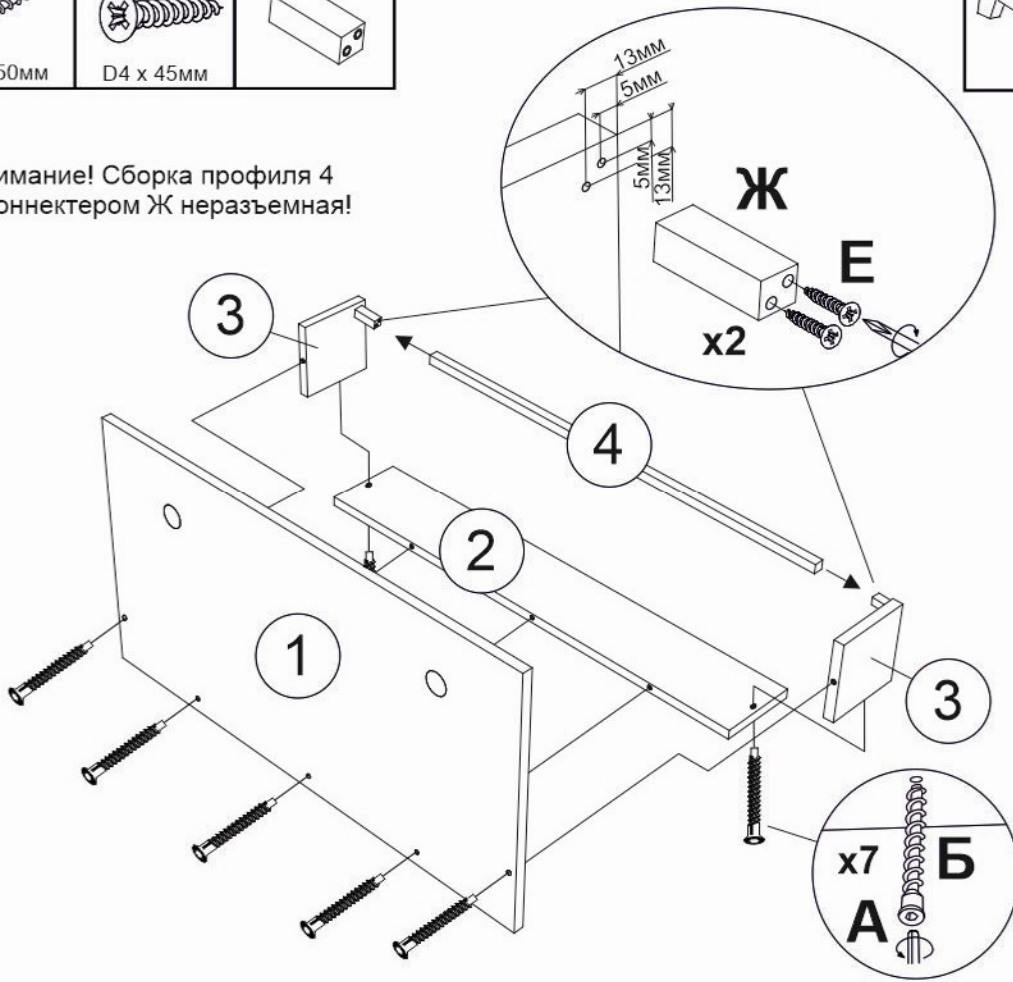

### Перечень деталей

| Поз. | Наименование | Кол-во | Деталь |        |
|------|--------------|--------|--------|--------|
|      |              |        | Длина  | Ширина |
| 1    | Щит          | 1      | 416    | 800    |
| 2    | Горизонт     | 1      | 798    | 130    |
| 3    | Боковина     | 2      | 128    | 128    |
| 4    | Профиль      | 1      | 763    |        |

# Алиса мод. 6 Полка навесная

1

Б

D7 x 50mm

Е

D4 x 45mm

Ж

**!** Внимание! Сборка профиля 4 с коннектором Ж неразъемная!

2

Г

D5 x 55mm

Д

**!** Установите крепежный элемент (Г) к стене согласно размерам, указанным на рисунке.

1

2