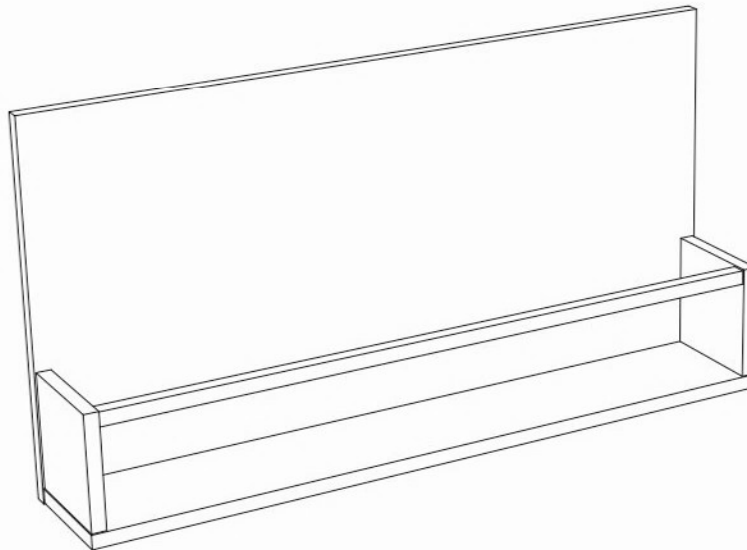

## Инструкция по сборке

**Алиса мод. 6 Полка навесная  
артикул Д.01.05.01.00**

Размеры (ВхШхГ) 416x800x146