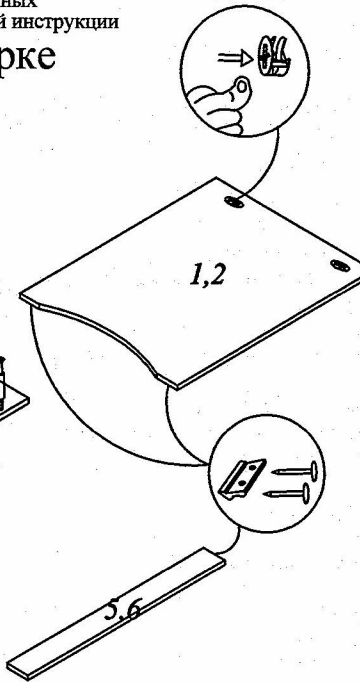

Набор мебели "Флёр"

Стол письменный

Модуль Ф11у

Проект БНЗ 95.11у.00.00.00

1,2 - 750x400 - 2шт.
 3 - 900x900 - 1 шт.
 4 - 750x320 - 2 шт.
 5 - 750x66 - 1 шт.
 6 - 750x82 - 1 шт.

Инструмент для сборки
 в комплект поставки не входит

Инструкция по сборке

Детали, составляющие изделие, пронумерованы.
 Номера и названия деталей проставлены на упаковочных
 этикетках и соответствуют номерам деталей в данной инструкции

1. Подготовка деталей к сборке

КОМПЛЕКТ ФУРНИТУРЫ

Ключ №4 для завинчивания винта - 1 шт. (только в комплекте с директой под ключ-шестигранник)	
Винт-директа 7x50 - 11шт	
Заглушка - 11 шт.	
Подпятник - 6 шт.	
Гвоздь 2x25 - 12 шт.	
Шкант 8x30 - 4 шт.	
Стяжка эксцентриковая Rastex 15/16 в комплекте - бит	