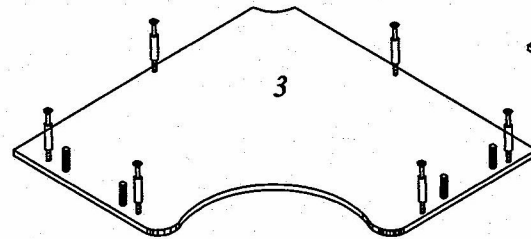

Набор мебели "Флёр"

Стол письменный

Модуль Ф11у

Проект БНЗ 95.11у.00.00.00

1,2 - 750x400 - 2шт.
 3 - 900x900 - 1 шт.
 4 - 750x320 - 2 шт.
 5 - 750x66 - 1 шт.
 6 - 750x82 - 1 шт.

Инструмент для сборки
 в комплект поставки не входит

Инструкция по сборке

Детали, составляющие изделие, пронумерованы.
 Номера и названия деталей проставлены на упаковочных
 этикетках и соответствуют номерам деталей в данной инструкции

1. Подготовка деталей к сборке

КОМПЛЕКТ ФУРНИТУРЫ

Ключ №4 для завинчивания винта - 1 шт. (только в комплекте с директой под ключ-шестигранник)	
Винт-директа 7x50 - 11шт	
Заглушка - 11 шт.	
Подпятник - 6 шт.	
Гвоздь 2x25 - 12 шт.	
Шкант 8x30 - 4 шт.	
Стяжка эксцентриковая Rastex 15/16 в комплекте - бит	