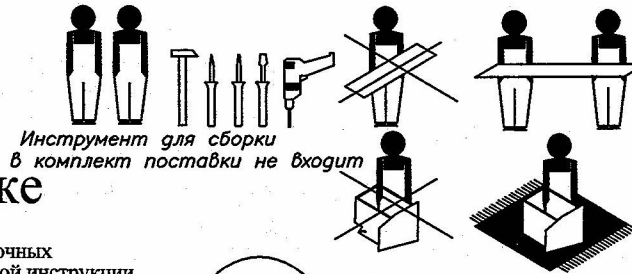

Набор мебели "Флёр"

Стол письменный

Модуль Ф11у

Проект БНЗ 95.11у.00.00.00

1,2 - 750x400 - 2шт.
 3 - 900x900 - 1 шт.
 4 - 750x320 - 2 шт.
 5 - 750x66 - 1 шт.
 6 - 750x82 - 1 шт.

Инструмент для сборки
 в комплект поставки не входит

Инструкция по сборке

Детали, составляющие изделие, пронумерованы.
 Номера и названия деталей проставлены на упаковочных
 этикетках и соответствуют номерам деталей в данной инструкции

1. Подготовка деталей к сборке