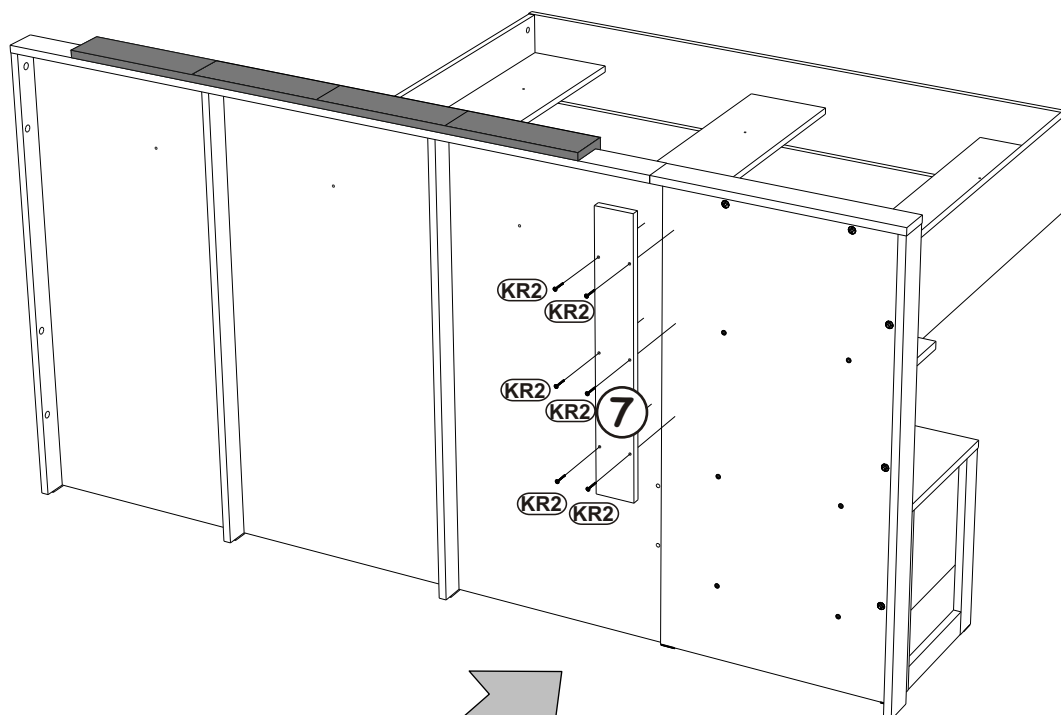

10

KR2	
x6	USØ3,5x30