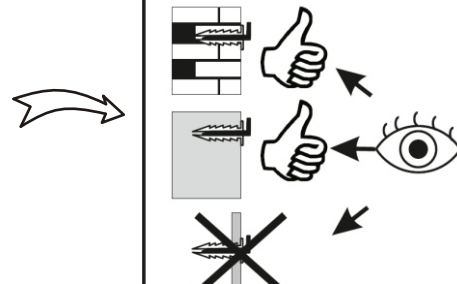

HUGO prikrovnaya tumba
levaya

NO	Dim.		Col.-No	Qty
1	499	984	1	1
2	497	346	1	1
3	447	323	1	1
4	234	324	1	1
5	234	324	1	1
6	984	66	1	1
7	584	80	1	1
8	389	120	1	1
9	300	120	1	1
10	300	120	1	1
11	516	67	1	1
12	473	228	1	1
13	417	304	1	1
14	384	50	1	1
15	384	50	1	1
16	244	50	1	1
17	499	120	1	1

HUGO prikrovnatnaya tumba levaya

K2 x8		E1 x4	 ø6,3x24	D10 x20	 USØ3,5x16	ZX x6	 ø7x50	G5 x12		G2 x1	
N1 x1	 300mm	B4 x18		B5 x18	 ø15x12	BO1 x1	 160mm	T1 x4		O1 x2	 UsØ4x45
A1 x22	 ø8x30	KR2 x10	 USØ3,5x30								