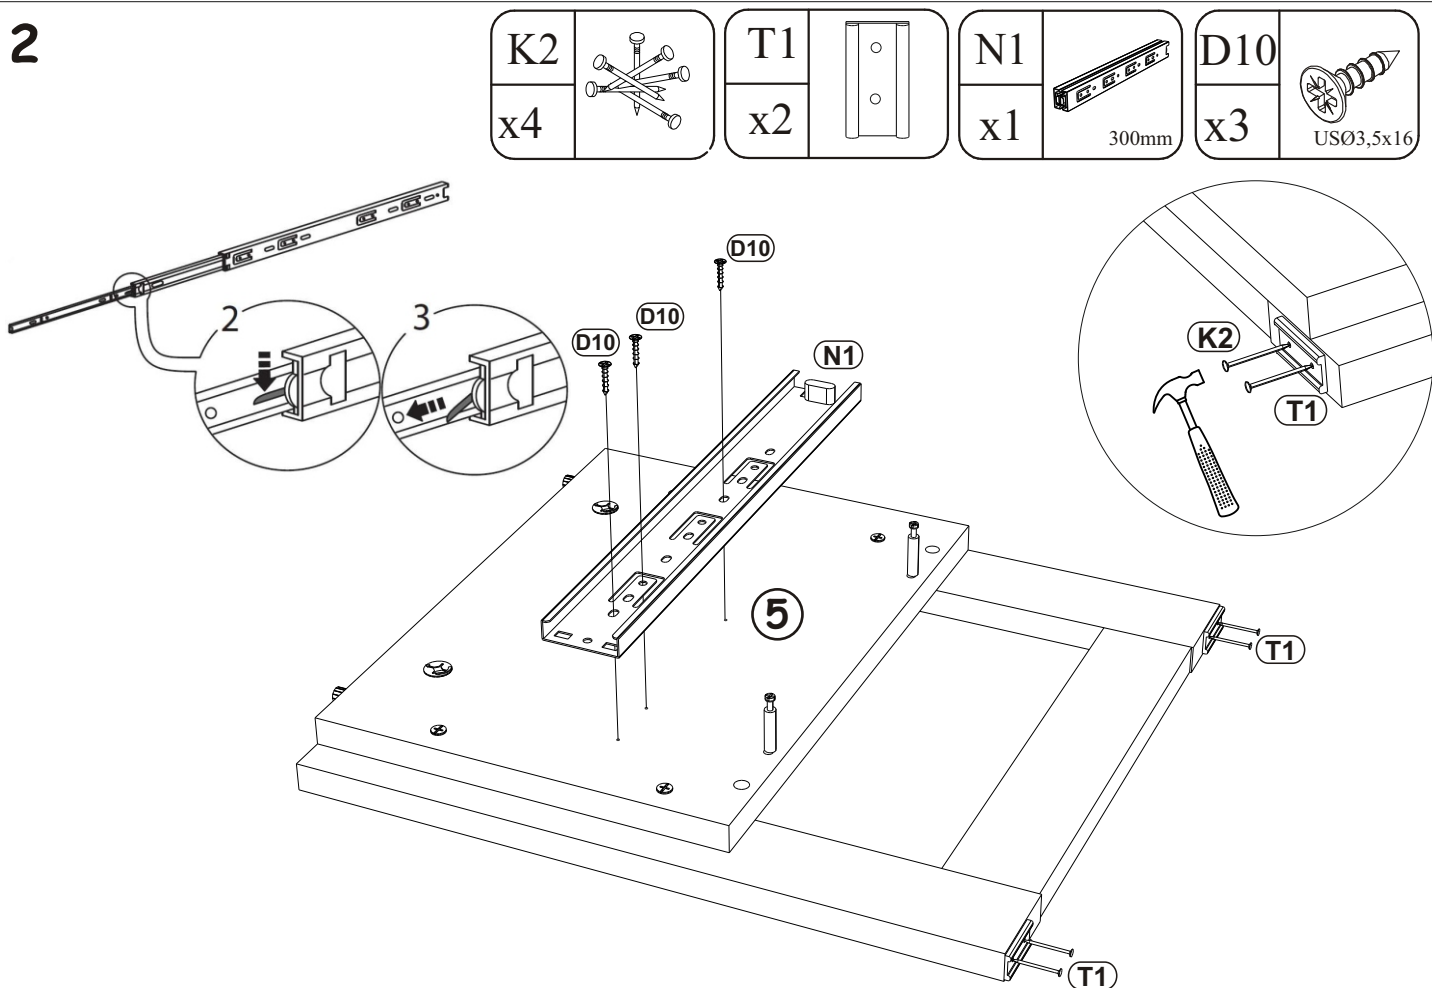

HUGO prikrovnatnaya tumba levaya

1

2