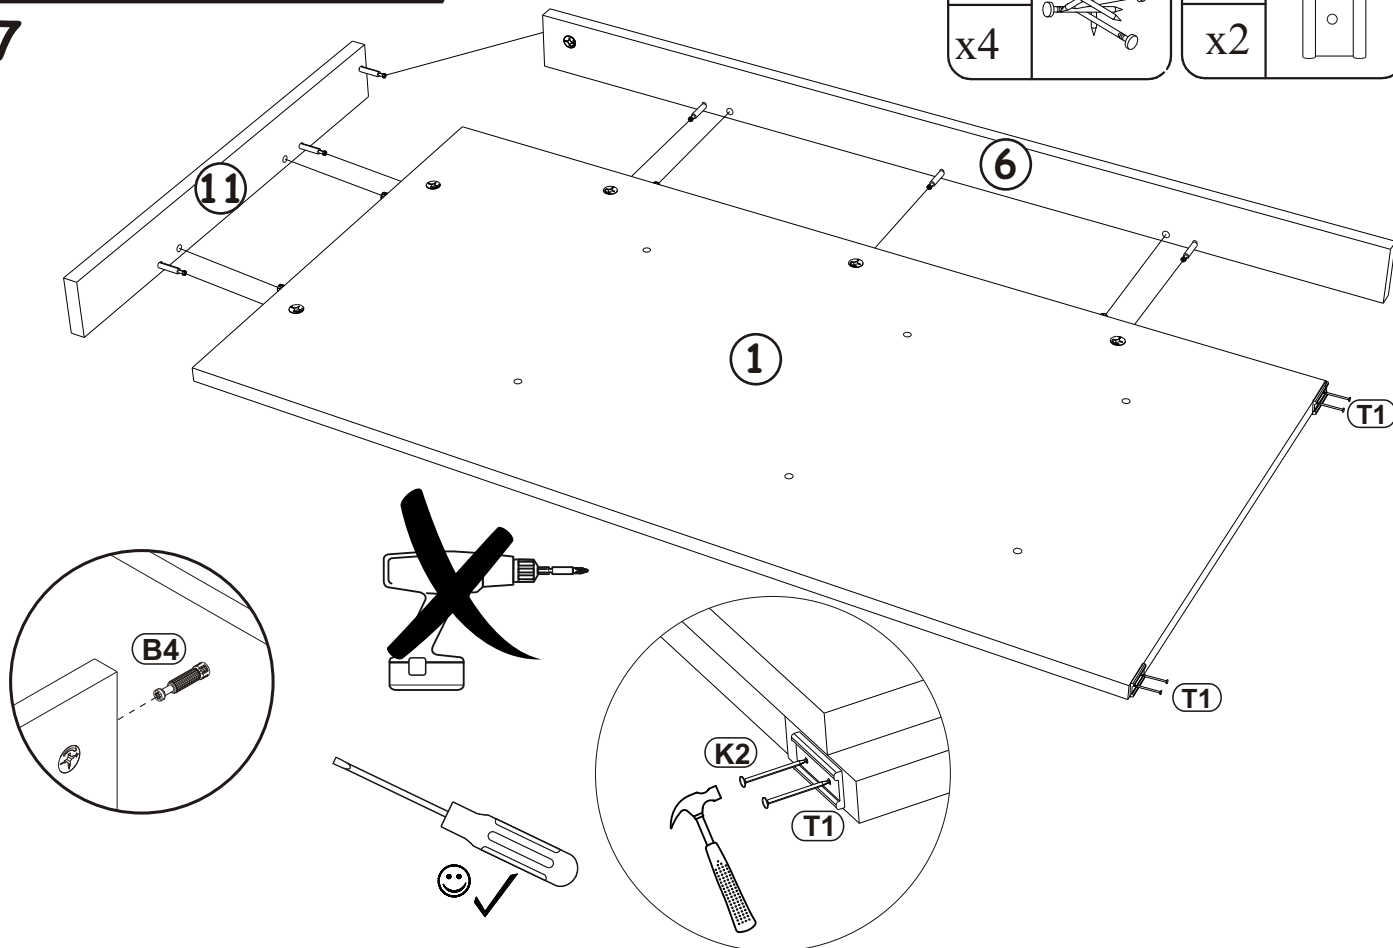

HUGO prikrovnatnaya tumba
levaya

7

K2		T1	
x4		x2