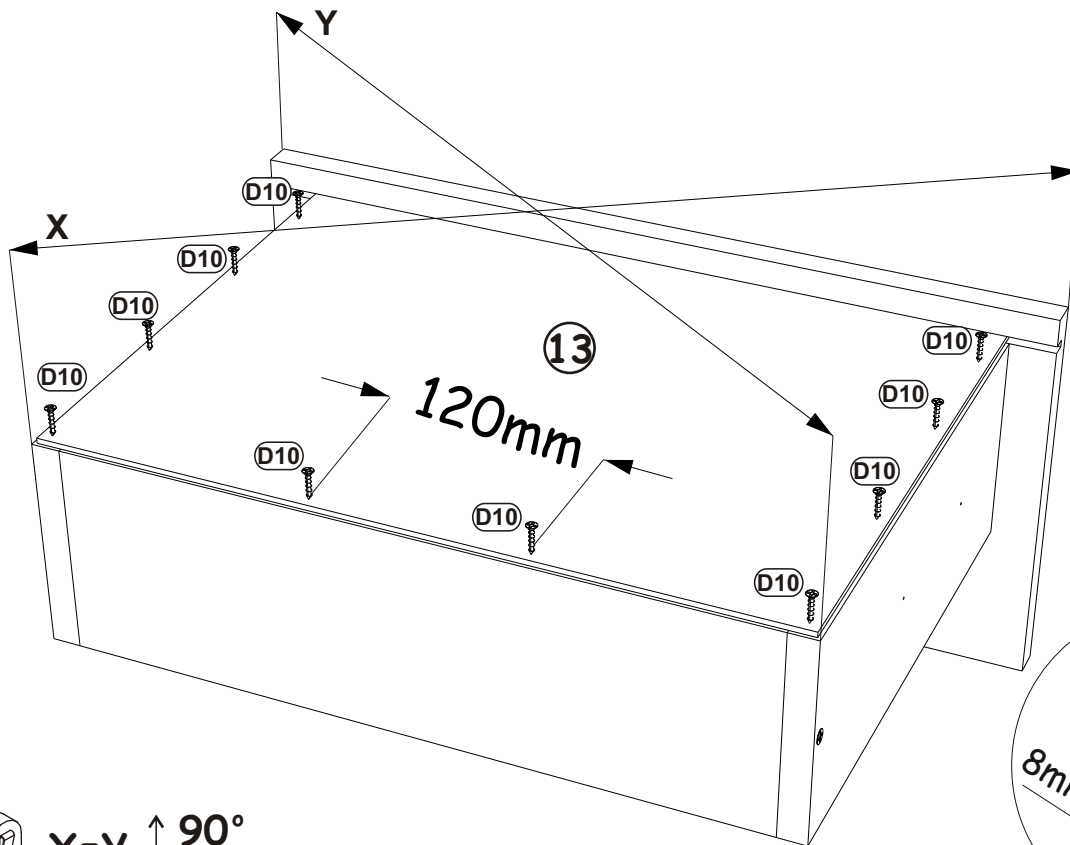

12

G5		O1		BO1	
x4		x2	UsØ4x45	x1	160mm

HUGO prikrovnaya tumba
levaya

D10	 USØ3,5x16
x10	

13

14

D10	 USØ3,5x16
x4	

N1	 300mm
x2	