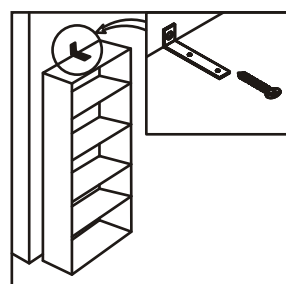

HUGO prikrovnatnaya tumba levaya

K2 x8		E1 x4	 ø6,3x24	D10 x20	 USØ3,5x16	ZX x6	 ø7x50	G5 x12		G2 x1	
N1 x1	 300mm	B4 x18		B5 x18	 ø15x12	BO1 x1	 160mm	T1 x4		O1 x2	 UsØ4x45
A1 x22	 ø8x30	KR2 x10	 USØ3,5x30								