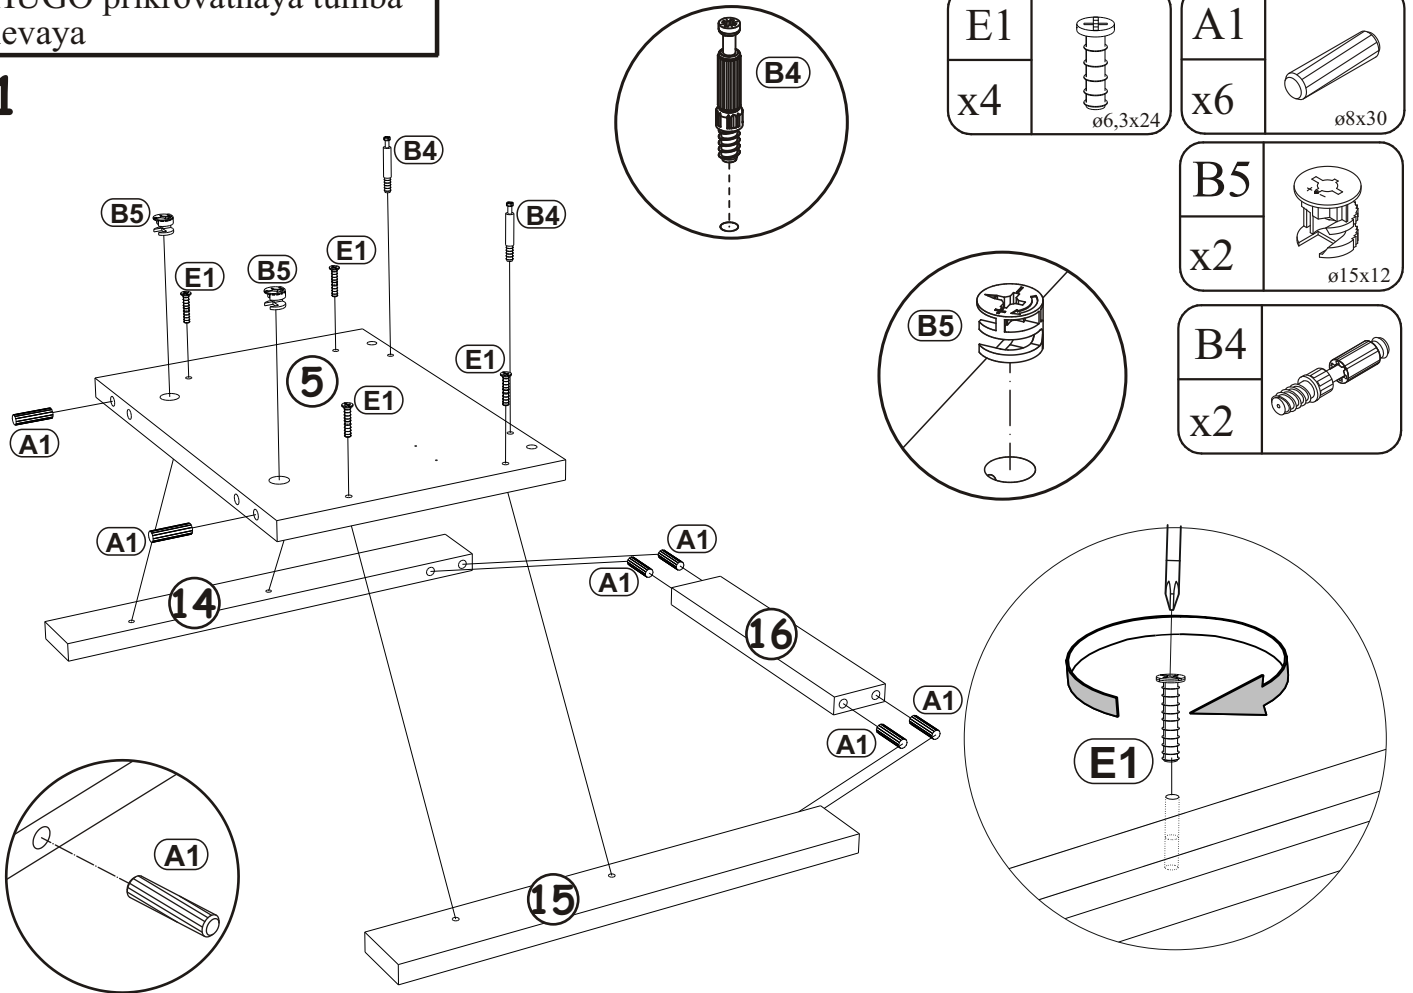

HUGO prikrovnatnaya tumba levaya

1