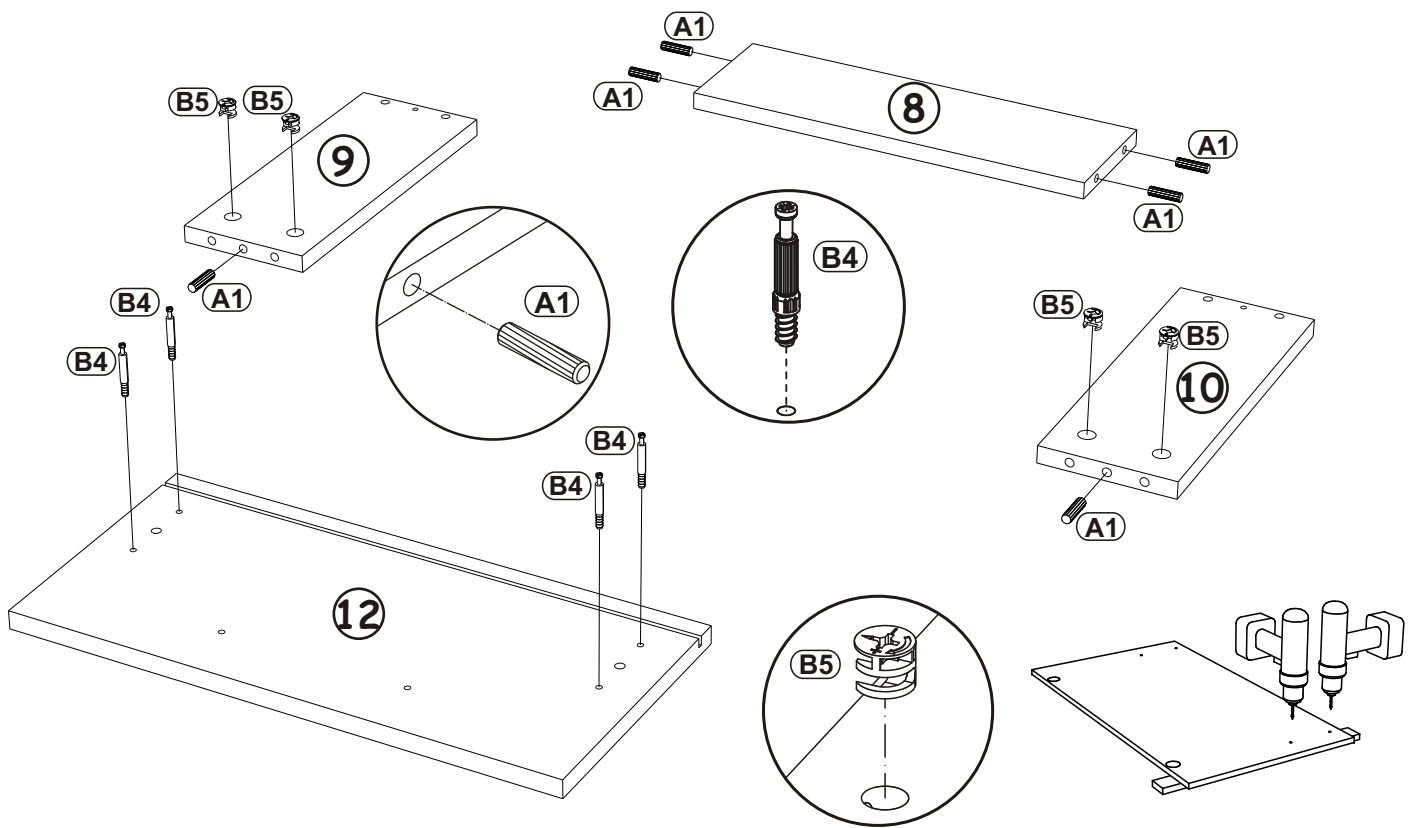

12

G5		O1		BO1	
x4		x2	UsØ4x45	x1	160mm

HUGO prikrovnaya tumba
levaya

D10	 USØ3,5x16
x10	

13

14

D10	 USØ3,5x16
x4	

N1	 300mm
x2	