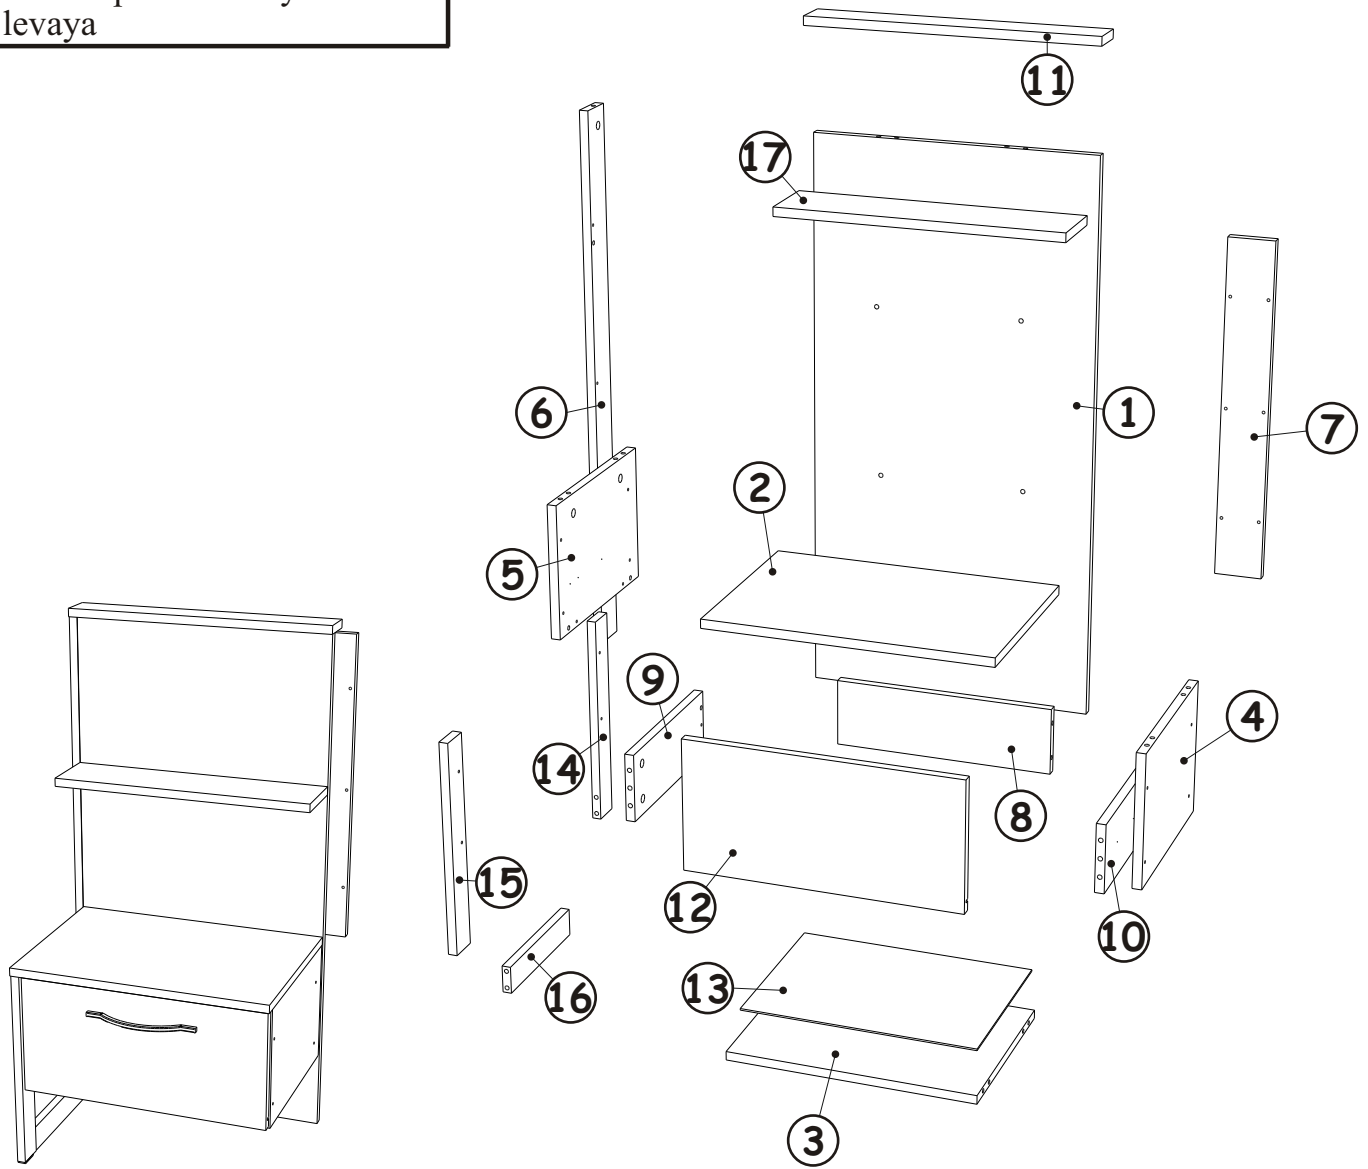

HUGO prikrovnaya tumba
levaya