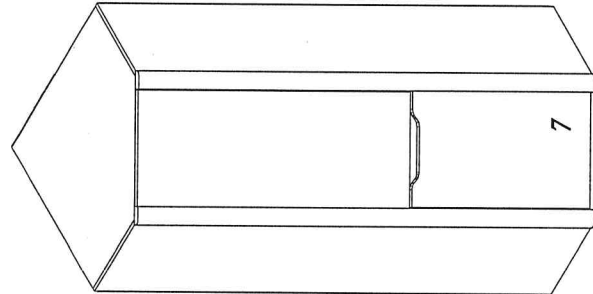

Набор мебели "Афина"

Шкаф угловой Модуль А14

Проект БНЗ 82.14.00.00.00

Инструкция по сборке

Детали, составляющие изделие, пронумерованы. Номера и названия деталей проставлены на упаковочных этикетках и соответствуют номерам деталей в данной инструкции

1. Подготовка деталей к сборке

с 01.09.22

- 1,2 - 2100x360 - 2 шт.
- 3 - 2047x544 - 1 шт.
- 4 - 2047x360 - 1 шт.
- 5 - 768x768 - 2 шт.
- 6 - 208x360 - 4 шт.
- 7,1 - 125x440 - 1 шт.
- 7,2 - 820x440 - 1 шт.
- 17 - 408x120 - 1 шт.
- 8 - 752x120 - 1 шт.
- 9,10 - 2100x70 - 2 шт.
- 11 - 752x360 - 1 шт.
- 14 - ХДФ 2098x391 - 2 шт.
- 15 - ХДФ 2098x238 - 1 шт.

Инструмент для сборки в комплекте поставки не входит
КОМПЛЕКТ ФУРНИТУРЫ

	Штангодержатель - 2шт
	Штанга L=745мм - 1шт.
	Шуруп 4x16 - 104 шт
	Подпятник - 4 шт.
	Гвоздь 2x25 - 84 шт.
	Заглушка - 5 шт.
	Уголок 135град - 10 шт
	Петля - 5шт.
	Ответная планка - 5шт.
	Винты-саморезы 4x30 - 6 шт.
	Заглушка самоклеящаяся diam. 13мм - 6 шт.
	Ключ №4 для завинчивания винта - 1 шт. (только в комплекте с директой по ключ-шестигранник)
	Винт-директа 7x50 - 4 шт
	Заглушка - 20 шт.
	Опора - 3 шт.
	Саморез 4x32-3 шт.

Крепить в зависимости от исполнения двери!

УВАЖАЕМЫЙ ПОКУПАТЕЛЬ!!

Благодарим Вас за приобретение нашего изделия мебели. Чтобы наша мебель доставляла Вам радость, просим соблюдать указанные в этой инструкции рекомендации. Сохранность и долговечность мебели зависит от правильного использования и ухода за ней.

Гарантии изготовителя

- Гарантийный срок эксплуатации корпусной мебели - 24 месяца
- Претензии по комплектности и качеству должны направляться покупателем в магазин, где была приобретена мебель.
- Гарантия включает выполнение ремонтных работ и замену деформированных деталей.
- Настоящая гарантия не распространяется на замену деталей в связи с их естественным износом.