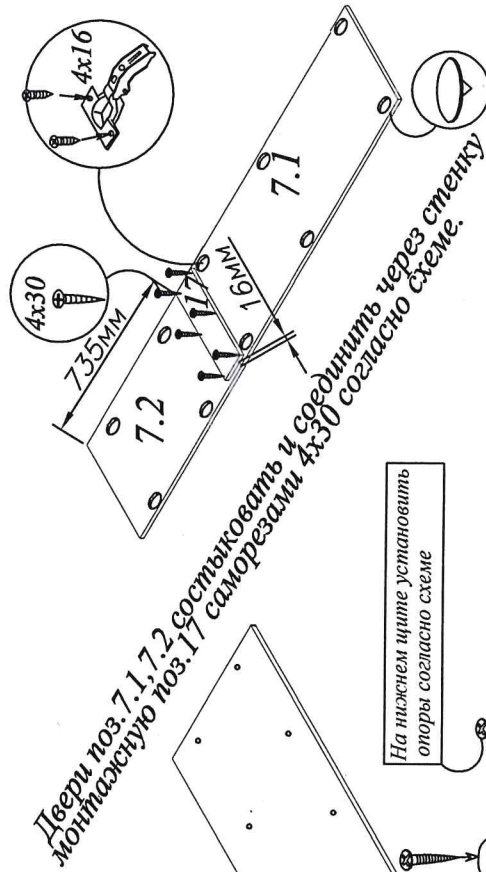

Набор мебели "Афина"

Шкаф угловой Модуль А14

Проект БНЗ 82.14.00.00.00

Инструкция по сборке

Детали, составляющие изделие, пронумерованы. Номера и названия деталей проставлены на упаковочных этикетках и соответствуют номерам деталей в данной инструкции

1. Подготовка деталей к сборке

с 01.09.22

- 1,2 - 2100x360 - 2 шт.
- 3 - 2047x544 - 1 шт.
- 4 - 2047x360 - 1 шт.
- 5 - 768x768 - 2 шт.
- 6 - 208x360 - 4 шт.
- 7,1 - 125x440 - 1 шт.
- 7,2 - 820x440 - 1 шт.
- 17 - 408x120 - 1 шт.
- 8 - 752x120 - 1 шт.
- 9,10 - 2100x70 - 2 шт.
- 11 - 752x360 - 1 шт.
- 14 - ХДФ 2098x391 - 2 шт.
- 15 - ХДФ 2098x238 - 1 шт.

Инструмент для сборки в комплекте поставки не входит
КОМПЛЕКТ ФУРНИТУРЫ

	Штангодержатель - 2шт
	Штанга L=745мм - 1шт.
	Шуруп 4x16 - 104 шт
	Подпятник - 4 шт.
	Гвоздь 2x25 - 84 шт.
	Заглушка - 5 шт.
	Уголок 135град - 10 шт
	Петля - 5шт.
	Ответная планка - 5шт.
	Винты-саморезы 4x30 - 6 шт.
	Заглушка самоклеящаяся diam. 13мм - 6 шт.
	Ключ №4 для завинчивания винта - 1 шт. (только в комплекте с директой по ключ-шестигранник)
	Винт-директа 7x50 - 4 шт
	Заглушка - 20 шт.
	Опора - 3 шт.
	Саморез 4x32-3 шт.