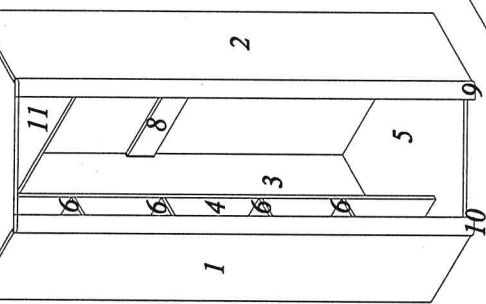

Набор мебели "Афина"

Шкаф угловой Модуль А14

Проект БНЗ 82.14.00.00.00

Инструкция по сборке

Детали, составляющие изделие, пронумерованы. Номера и названия деталей проставлены на упаковочных этикетках и соответствуют номерам деталей в данной инструкции

1. Подготовка деталей к сборке

с 01.09.22

- 1,2 - 2100x360 - 2 шт.
- 3 - 2047x544 - 1 шт.
- 4 - 2047x360 - 1 шт.
- 5 - 768x768 - 2 шт.
- 6 - 208x360 - 4 шт.
- 7,1 - 125x440 - 1 шт.
- 7,2 - 820x440 - 1 шт.
- 17 - 408x120 - 1 шт.
- 8 - 752x120 - 1 шт.
- 9,10 - 2100x70 - 2 шт.
- 11 - 752x360 - 1 шт.
- 14 - ХДФ 2098x391 - 2 шт.
- 15 - ХДФ 2098x238 - 1 шт.

Инструмент для сборки в комплекте поставки не входит
КОМПЛЕКТ ФУРНИТУРЫ

	Штангодержатель - 2шт
	Штанга L=745мм - 1шт.
	Шуруп 4x16 - 104 шт
	Подпятник - 4 шт.
	Гвоздь 2x25 - 84 шт.
	Заглушка - 5 шт.
	Уголок 135град - 10 шт
	Петля - 5шт.
	Ответная планка - 5шт.
	Винты-саморезы 4x30 - 6 шт.
	Заглушка самоклеящаяся diam. 13мм - 6 шт.
	Ключ №4 для завинчивания винта - 1 шт. (только в комплекте с директой по ключ-шестигранник)
	Винт-директа 7x50 - 4 шт
	Заглушка - 20 шт.
	Опора - 3 шт.
	Саморез 4x32-3 шт.

Крепить в зависимости от исполнения двери!

УВАЖАЕМЫЙ ПОКУПАТЕЛЬ!!

Благодарим Вас за приобретение нашего изделия мебели. Чтобы наша мебель доставляла Вам радость, просим соблюдать указанные в этой инструкции рекомендации. Сохранность и долговечность мебели зависит от правильного использования и ухода за ней.

Гарантии изготовителя

- Гарантийный срок эксплуатации корпусной мебели - 24 месяца
- Претензии по комплектности и качеству должны направляться покупателем в магазин, где была приобретена мебель.
- Гарантия включает выполнение ремонтных работ и замену деформированных деталей.
- Настоящая гарантия не распространяется на замену деталей в связи с их естественным износом.