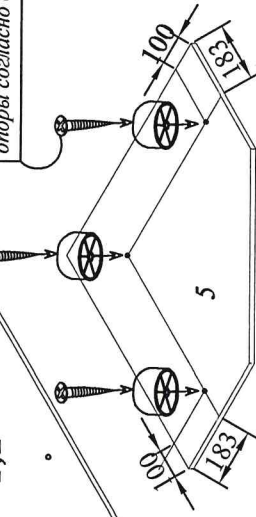

На нижнем щите установить опоры согласно схеме

1,2

Петли крепить на одну из панелей в зависимости от исполнения двери.