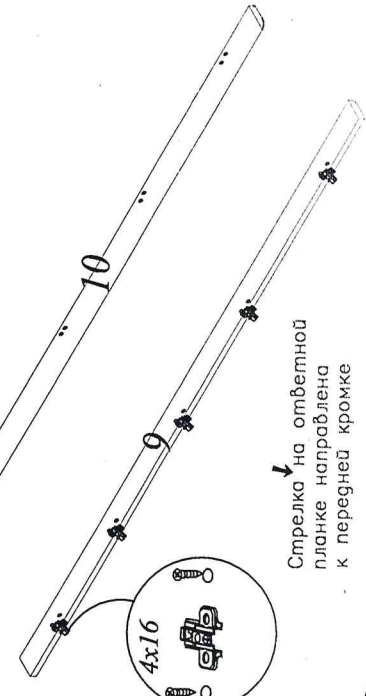

Стрелка на ответной планке направлена к передней кромке