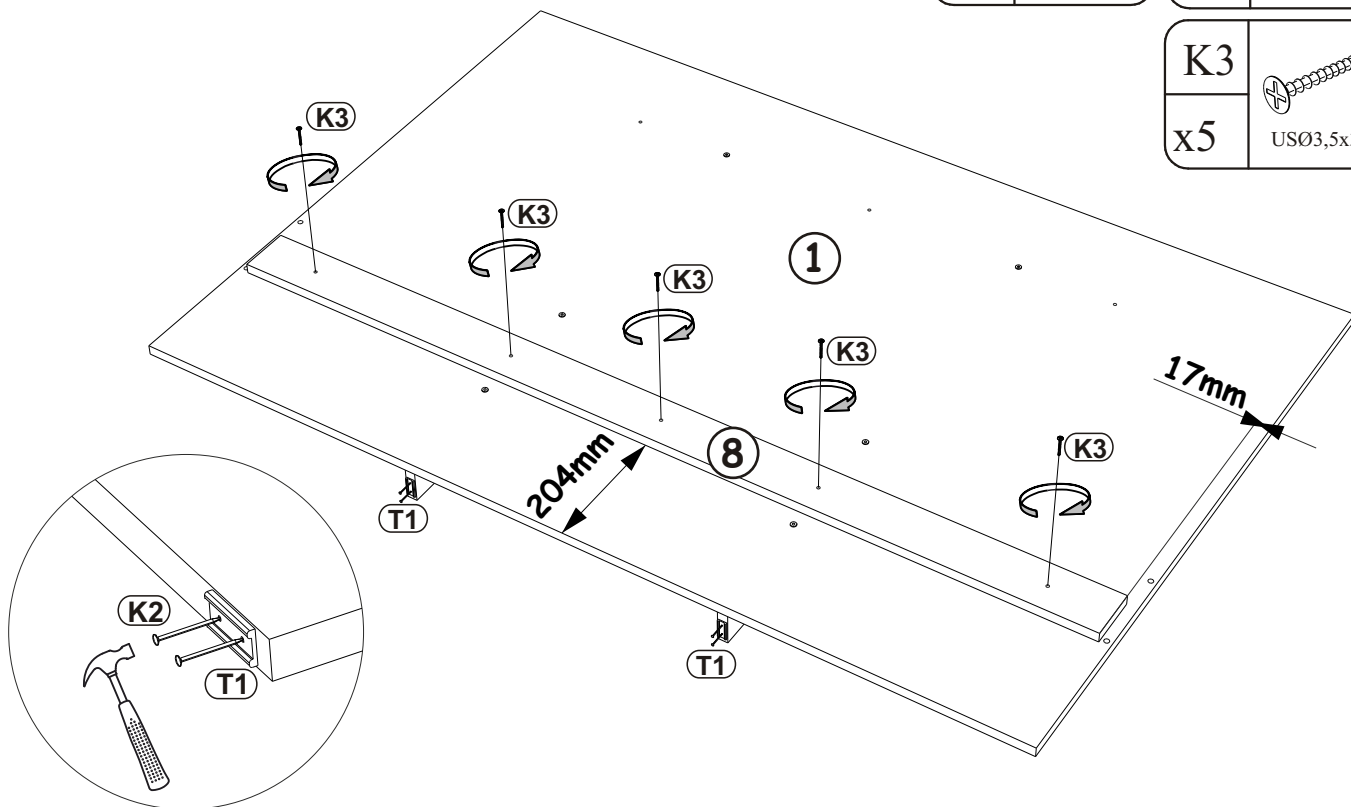

HUGO krovat' 160x200

7

K2	
x4	

T1	
x2	

K3	
x5	USØ3,5x30