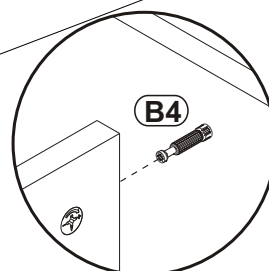

HUGO krovat' 160x200

9

10