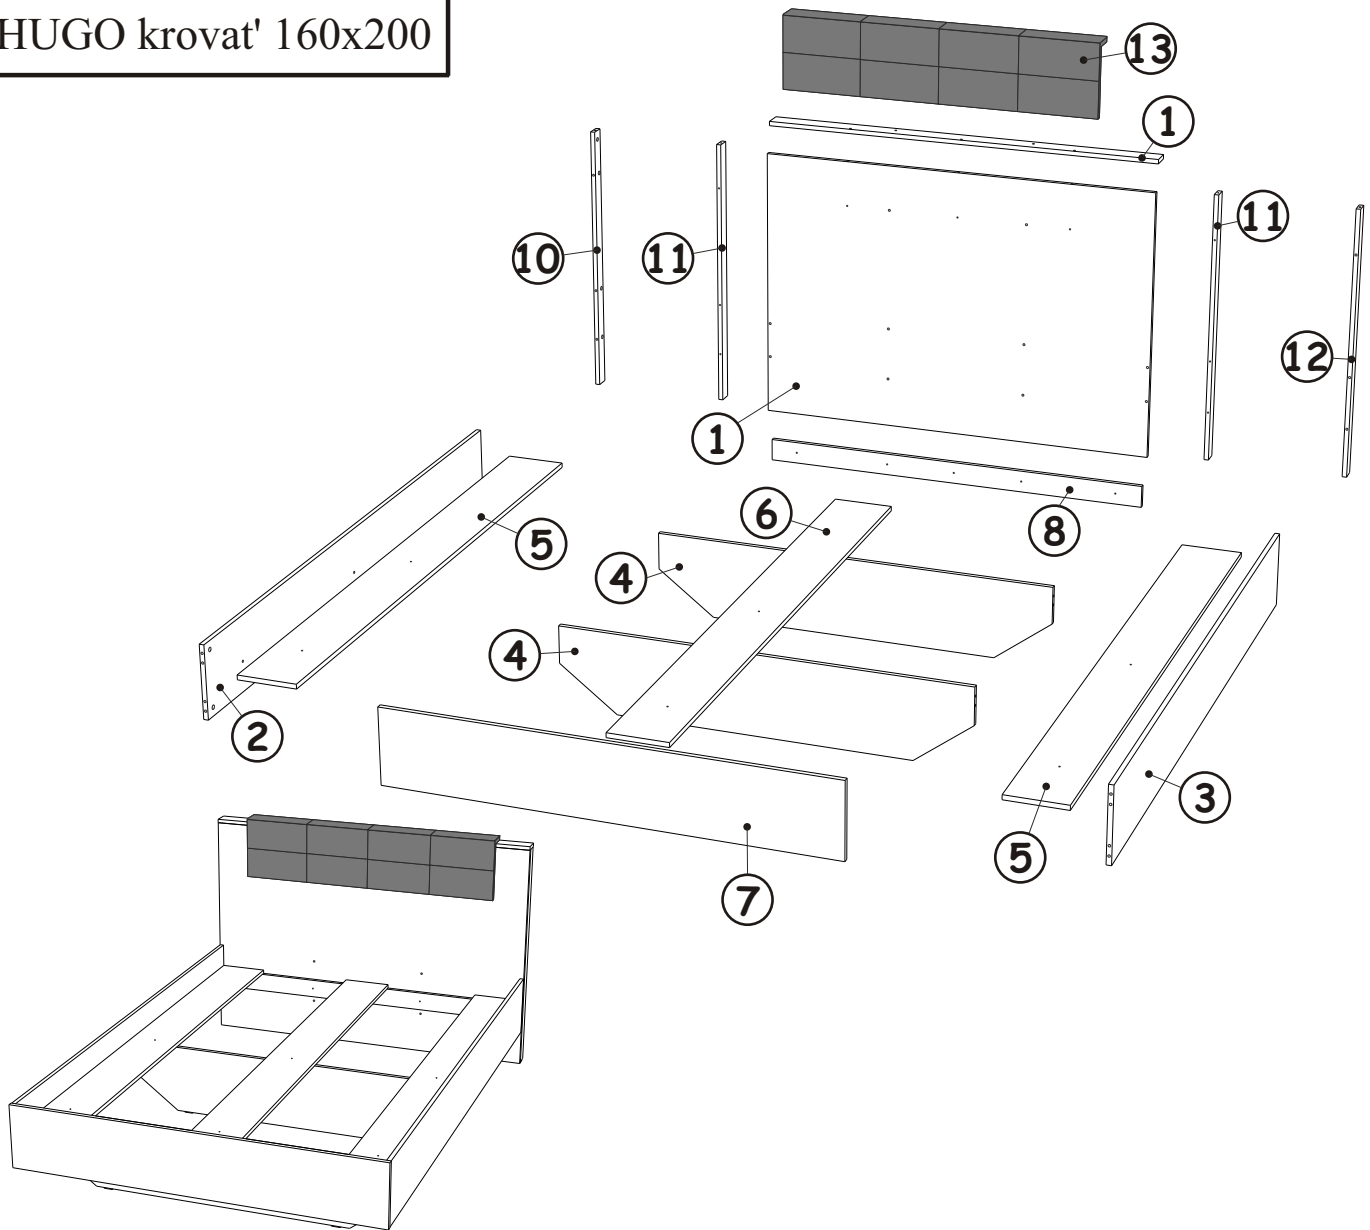

# HUGO krovat' 160x200

NO	Dim.		Col.-No	Qty
1	1644	984	2	1
2	2000	250	1	1
3	2000	250	1	1
4	1610	284	2	2
5	200	2000	1	2
6	200	2000	1	1
7	1644	252	2	1
8	80	1610	2	1
9	1644	67	2	1
10	984	50	1	1
11	984	50	1	2
12	984	50	1	1
13	1344	266	3	1

# HUGO krovat' 160x200

K2 x16		ZX x15		G5 x12		G2 x1		T1 x8		K3 x8	
K1 x3		B4 x16		B5 x16		M1 x3		A1 x8		D10 x6	
O1 x6											

# HUGO krovat' 160x200

B4		M1		D10	
x4		x3	20x20mm	x3	USØ3,5x16

3

4

G5	
x4	