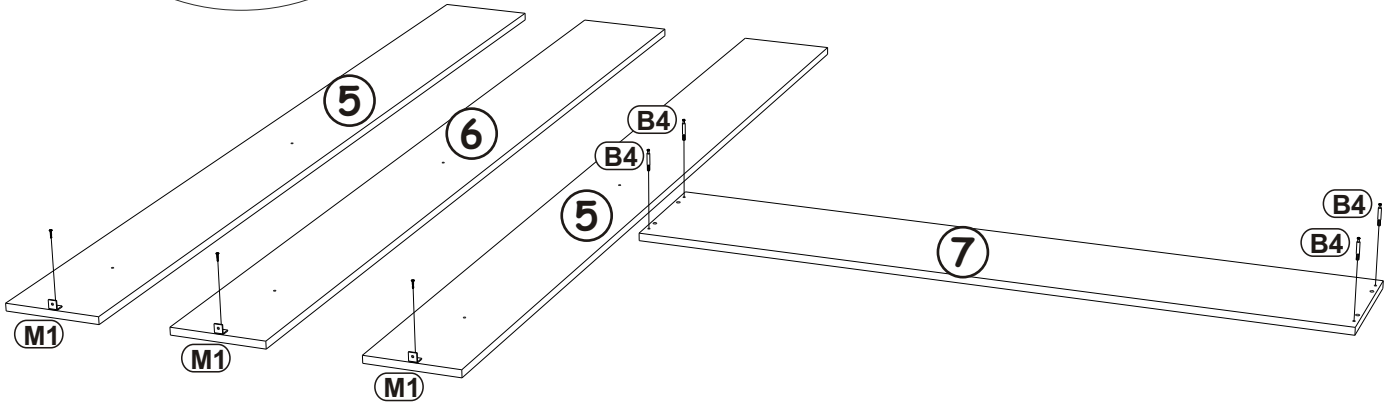

# HUGO krovat' 160x200

B4		M1		D10	
x4		x3	20x20mm	x3	USØ3,5x16

3

4

G5	
x4	