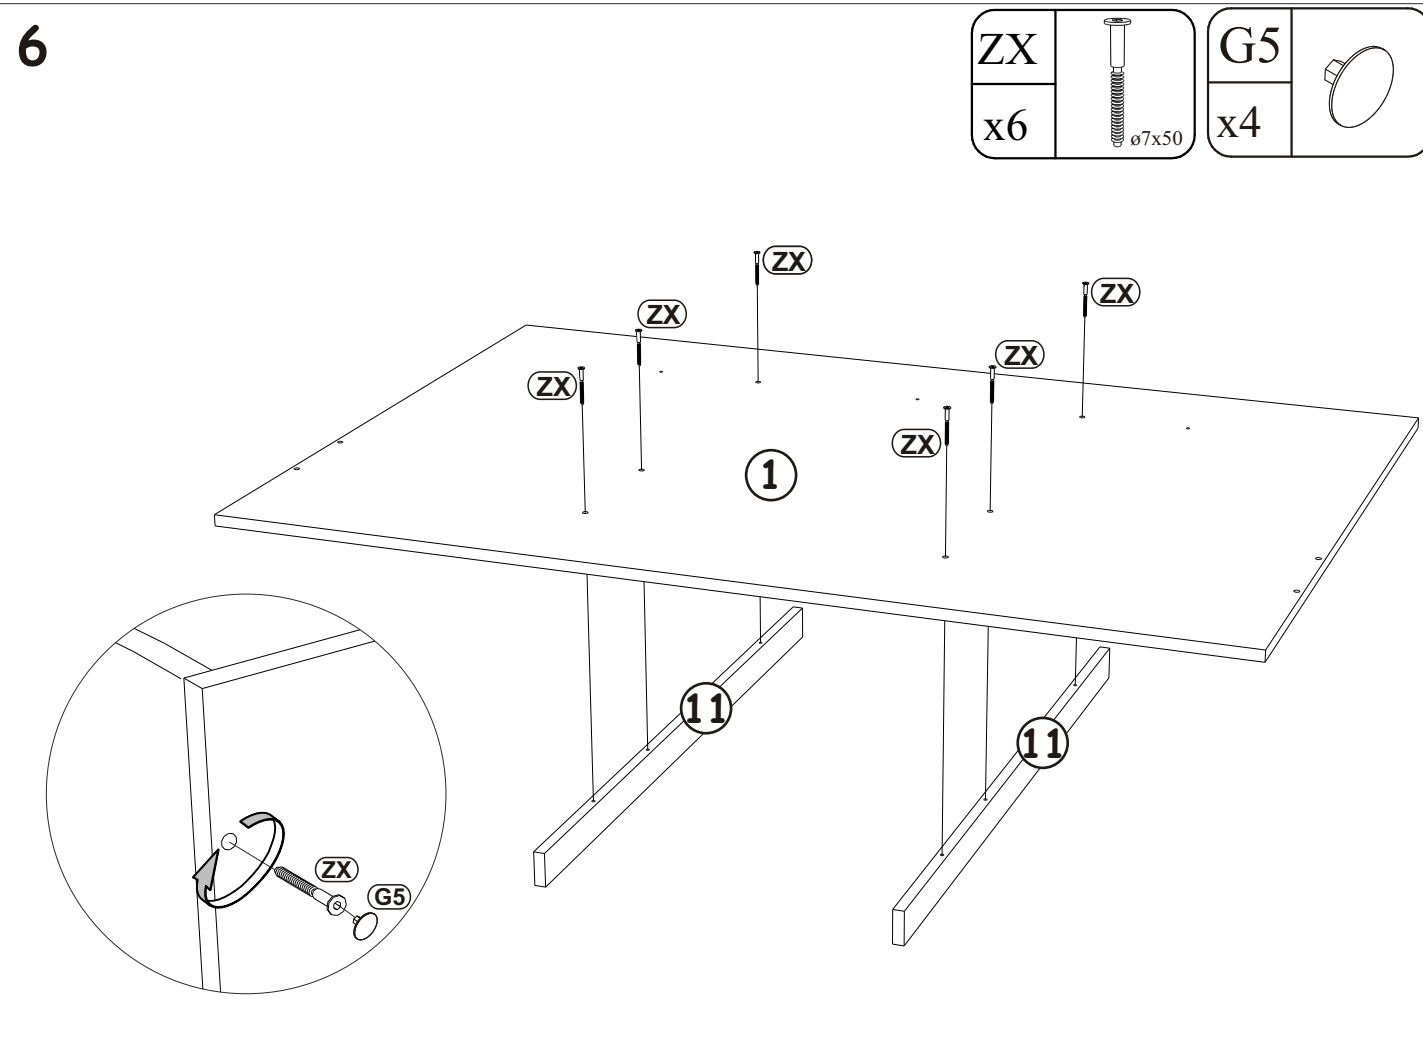

D10		O1	
x3	USØ3,5x16	x6	UsØ4x45

6