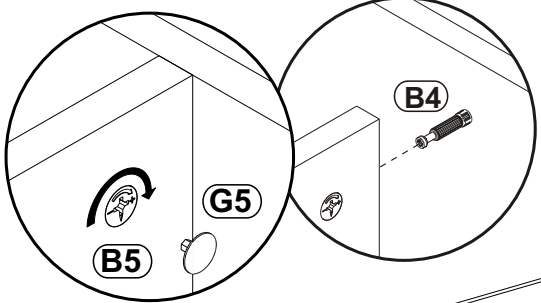

# HUGO krovat' 160x200

B4		M1		D10	
x4		x3	20x20mm	x3	USØ3,5x16

3

4

G5	
x4	