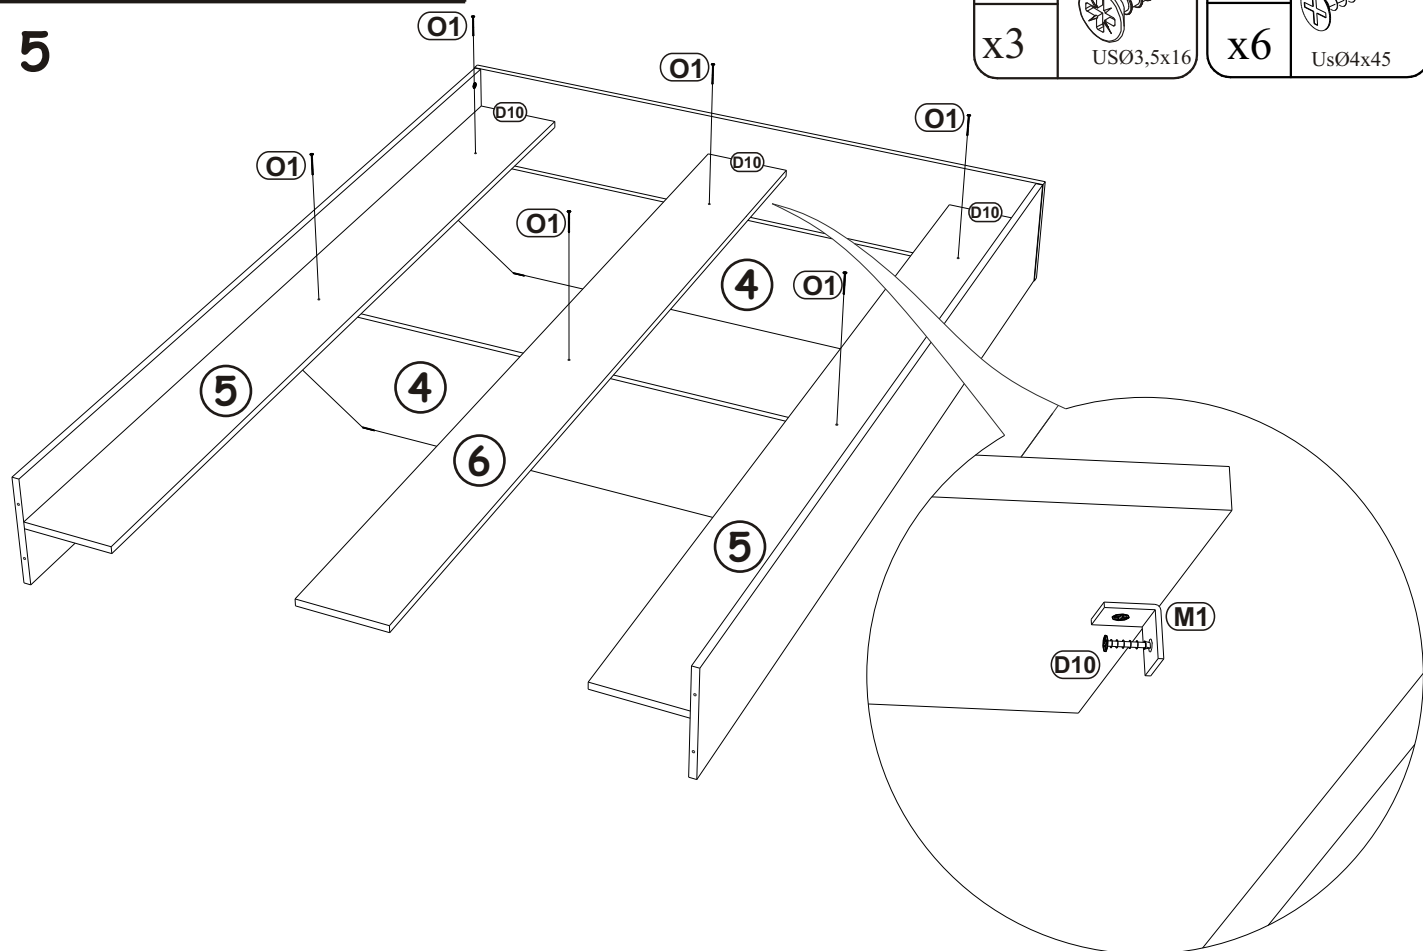

# HUGO krovat' 160x200

B4		M1		D10	
x4		x3	20x20mm	x3	USØ3,5x16

3

4

G5	
x4	

# HUGO krovat' 160x200

**5**

D10		O1	
x3	USØ3,5x16	x6	UsØ4x45

**6**

ZX		G5	
x6	Ø7x50	x4	