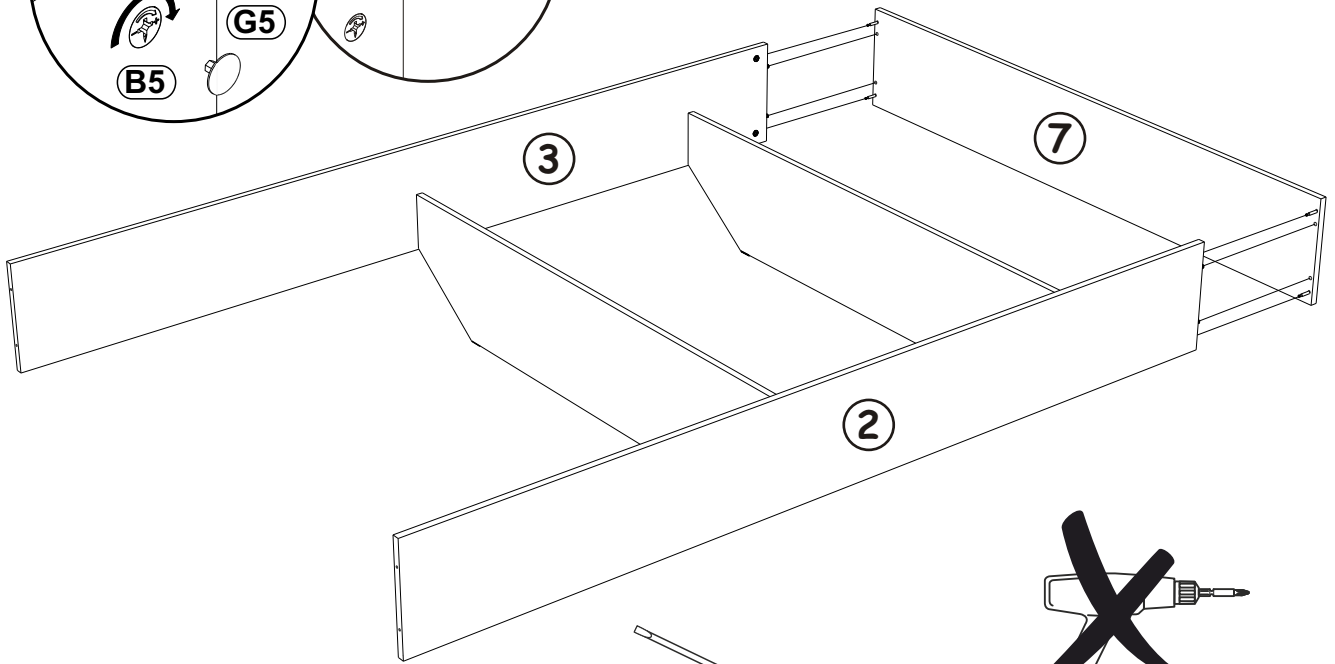

# HUGO krovat' 160x200

B4		M1		D10	
x4		x3	20x20mm	x3	USØ3,5x16

3

4

G5	
x4	