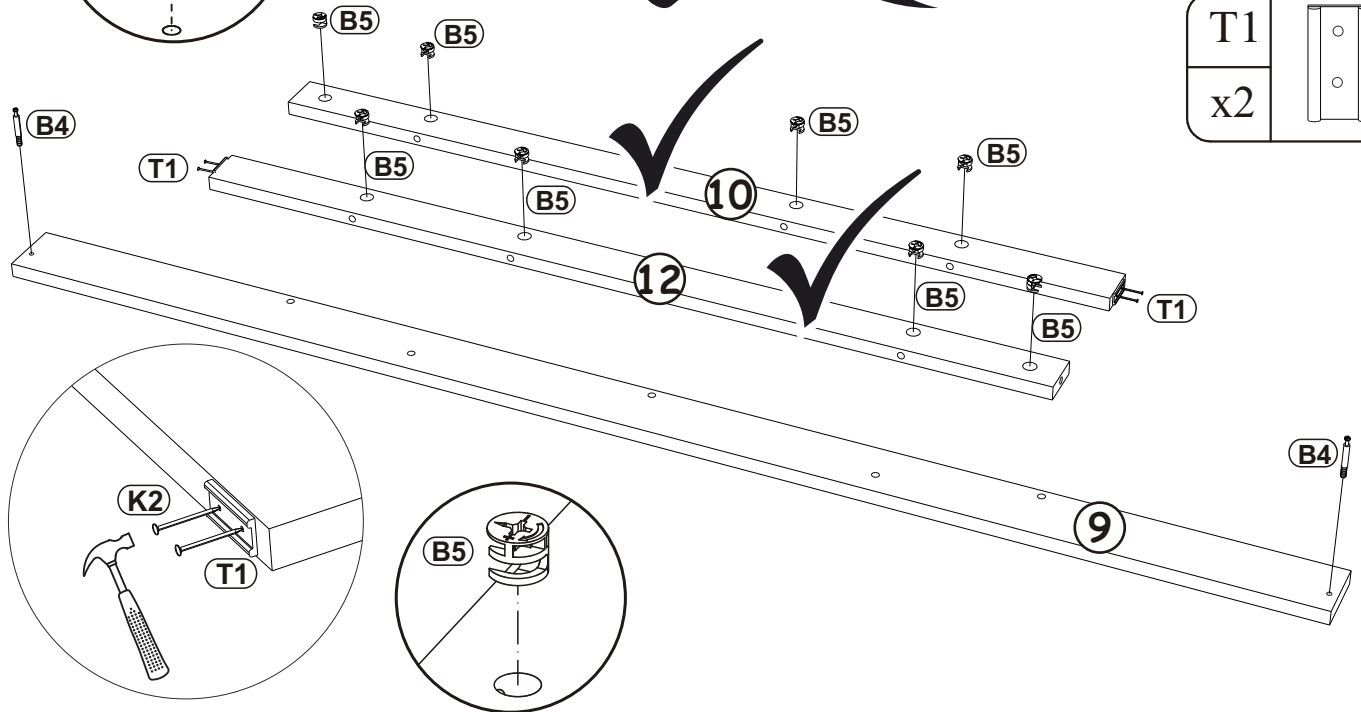

HUGO krovat' 160x200

9

10