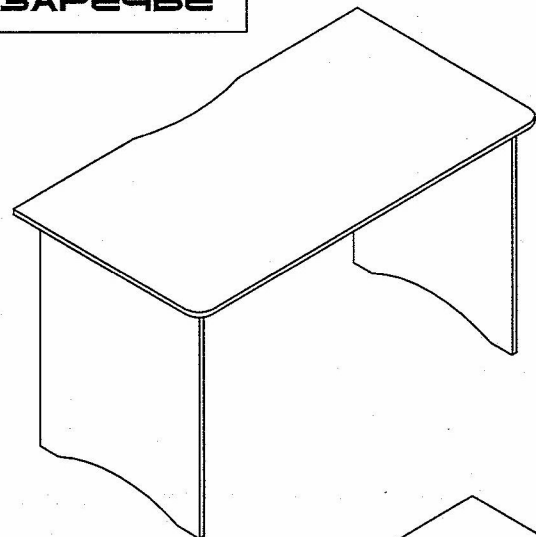

КОМПЛЕКТ ФУРНИТУРЫ

Ключ №4 для завинчивания винта - 1 шт. (только в комплекте с директой под ключ-шестигранник)	
Винт-директа 7x50 - 4шт	
Заглушка - 4 шт.	
Подпятник - 4 шт.	
Гвоздь 2x25 - 8 шт.	
Шкант 8x30 - 4 шт.	
Стяжка эксцентриковая Rastex 15/16 в комплекте - 4шт