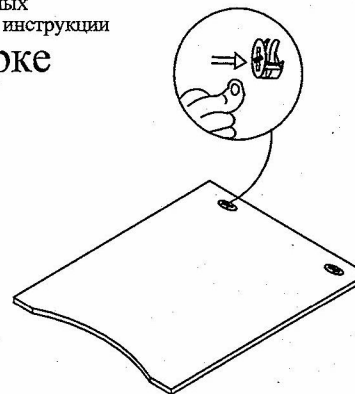

Набор мебели "Флёр"

Стол письменный

Модуль Ф11

Проект БНЗ 95.11.00.00.00

С 01.09.21

3 - 1300x700 - 1 шт.
4 - 1168x320 - 1 шт.

Инструмент для сборки
в комплект поставки не входит

Инструкция по сборке

Детали, составляющие изделие, пронумерованы.
Номера и названия деталей проставлены на упаковочных
этикетках и соответствуют номерам деталей в данной инструкции

1. Подготовка деталей к сборке

КОМПЛЕКТ ФУРНИТУРЫ

Ключ №4 для завинчивания винта - 1 шт. (только в комплекте с директой под ключ-шестигранник)	
Винт-директа 7x50 - 4шт	
Заглушка - 4 шт.	
Подпятник - 4 шт.	
Гвоздь 2x25 - 8 шт.	
Шкант 8x30 - 4 шт.	
Стяжка эксцентриковая Rastex 15/16 в комплекте - 4шт	