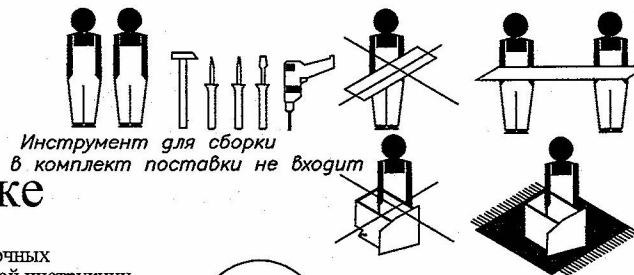

Набор мебели "Флёр"

Стол письменный

Модуль Ф11

Проект БНЗ 95.11.00.00.00

С 01.09.21

3 - 1300x700 - 1 шт.
4 - 1168x320 - 1 шт.

Инструмент для сборки
в комплект поставки не входит

Инструкция по сборке

Детали, составляющие изделие, пронумерованы.
Номера и названия деталей проставлены на упаковочных
этикетках и соответствуют номерам деталей в данной инструкции

1. Подготовка деталей к сборке

КОМПЛЕКТ ФУРНИТУРЫ