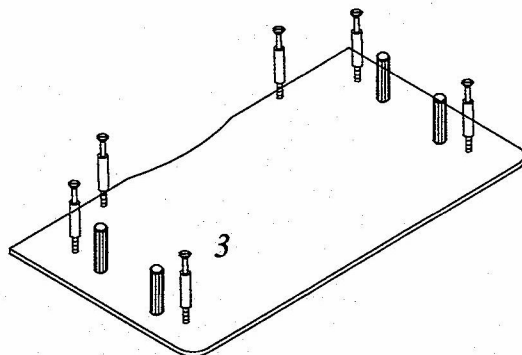

Набор мебели "Флёр"

Стол письменный

Модуль Ф11

Проект БНЗ 95.11.00.00.00

С 01.09.21

3 - 1300x700 - 1 шт.
4 - 1168x320 - 1 шт.

Инструмент для сборки
в комплект поставки не входит

Инструкция по сборке

Детали, составляющие изделие, пронумерованы.
Номера и названия деталей проставлены на упаковочных
этикетках и соответствуют номерам деталей в данной инструкции

1. Подготовка деталей к сборке

КОМПЛЕКТ ФУРНИТУРЫ

Ключ №4 для завинчивания винта - 1 шт. (только в комплекте с директой под ключ-шестигранник)	
Винт-директа 7x50 - 4шт	
Заглушка - 4 шт.	
Подпятник - 4 шт.	
Гвоздь 2x25 - 8 шт.	
Шкант 8x30 - 4 шт.	
Стяжка эксцентриковая Rastex 15/16 в комплекте - 4шт	