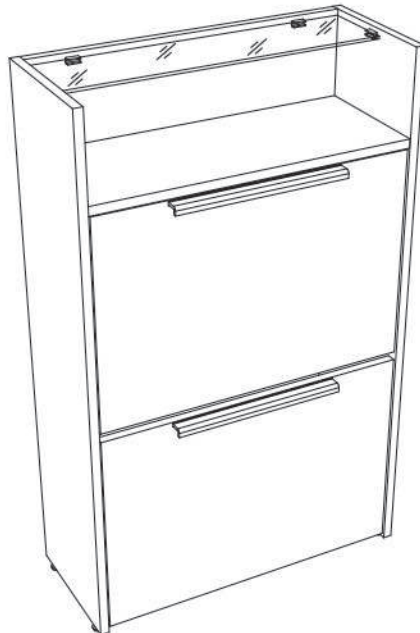

Инструкция по сборке

Палермо / Сольера мод. 6 Тумба под обувь
артикул П.01.11.01.00

Размеры (ВхШхГ) 968х600х250

Рекомендации по эксплуатации и уходу за мебелью

1. Мебель рекомендуется эксплуатировать в проветриваемом, сухом помещении с температурой воздуха не ниже +2 С и относительной влажности воздуха от 45 до 70%.
2. В мебели, имеющей крепление болтами, винтами, шурупами, при ослаблении соединений необходимо их периодически подтягивать.
3. Поверхность мебели следует протирать влажной тряпкой, с последующей протиркой насухо. Запрещается использовать в качестве чистящих средств растворители, соду и средства, содержащие абразивные материалы.
4. Мебель должна быть защищена от прямого попадания солнечных лучей, не должна размещаться вблизи отопительных приборов.