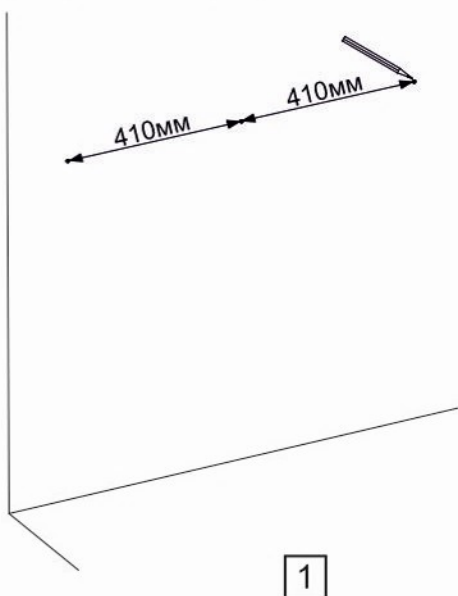

Перечень деталей

Поз.	Наименование	Кол-во	Деталь	
			Длина	Ширина
1	Фронтальная	1	1100	284
2	Горизонт	1	1066	184
3	Фронтальная	1	1100	120
4	Боковина	1	184	120
5	Боковина	1	184	120

! Установите крепежный элемент (Д) к стене согласно размерам, указанным на рисунке.