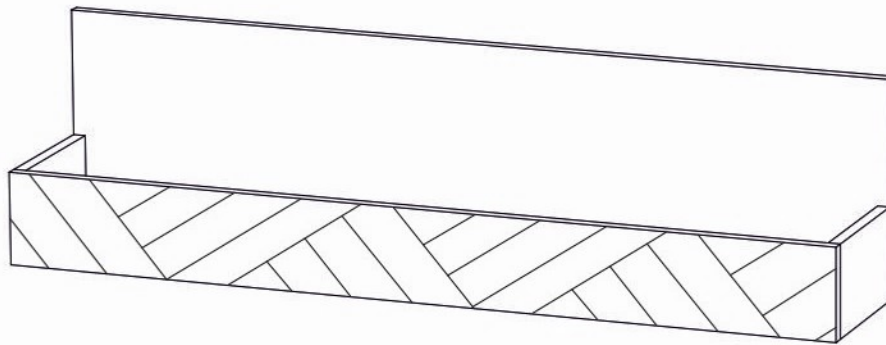

Инструкция по сборке

Гринвич мод. 6 Полка навесная артикул Ж.01.05.02.00

Размеры (ВхШхГ) 284x1100x216

Рекомендации по эксплуатации и уходу за мебелью

1. Мебель рекомендуется эксплуатировать в проветриваемом, сухом помещении с температурой воздуха не ниже +2 С и относительной влажности воздуха от 45 до 70%.
2. В мебели, имеющей крепление болтами, винтами, шурупами, при ослаблении соединений необходимо их периодически подтягивать.
3. Поверхность мебели следует протирать влажной тряпкой, с последующей протиркой насухо. Запрещается использовать в качестве чистящих средств растворители, соду и средства, содержащие абразивные материалы.
4. Мебель должна быть защищена от прямого попадания солнечных лучей, не должна размещаться вблизи отопительных приборов.