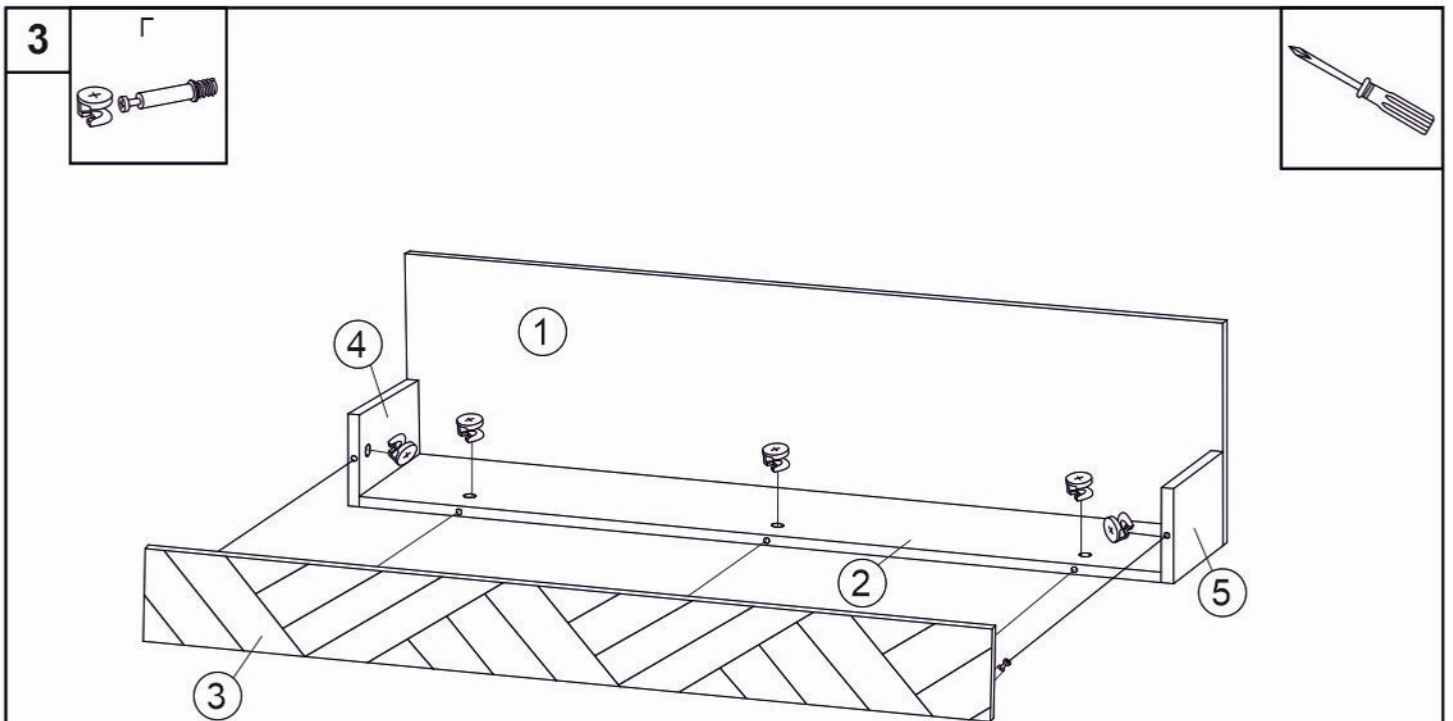

Гринвич мод. 6 Полка навесная

Деталь 3 перевернуть вдоль и соединить с остальными деталями.

! Внимание! Максимальная распределенная нагрузка на полку 10кг.