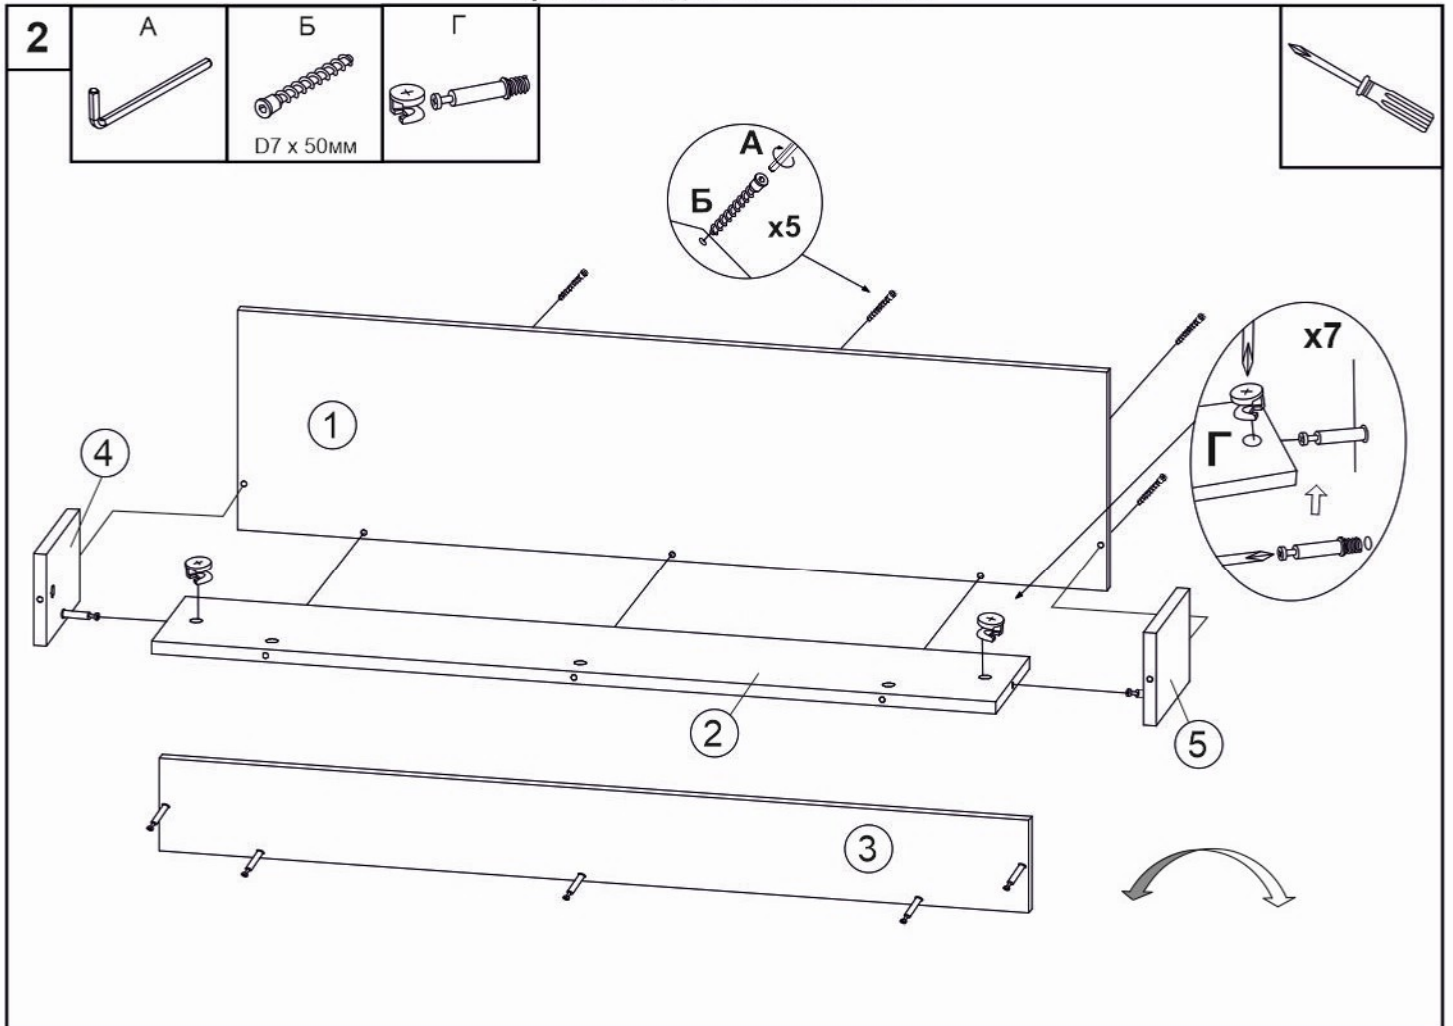

Гринвич мод. 6 Полка навесная

Деталь 3 перевернуть вдоль и соединить с остальными деталями.

! Внимание! Максимальная распределенная нагрузка на полку 10кг.