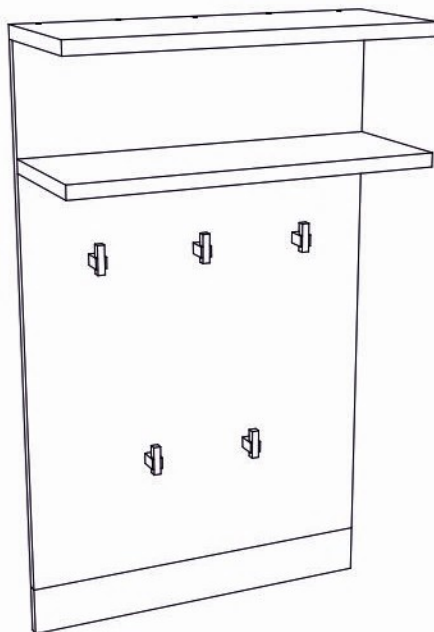

Инструкция по сборке

Эльтон мод. 2 Вешалка настенная артикул П.01.06.01.00

Размеры (ВхШхГ) 1000х600х236

Рекомендации по эксплуатации и уходу за мебелью

1. Мебель рекомендуется эксплуатировать в проветриваемом, сухом помещении с температурой воздуха не ниже +2 С и относительной влажности воздуха от 45 до 70%.
2. В мебели, имеющей крепление болтами, винтами, шурупами, при ослаблении соединений необходимо их периодически подтягивать.
3. Поверхность мебели следует протирать влажной тряпкой, с последующей протиркой насухо. Запрещается использовать в качестве чистящих средств растворители, соду и средства, содержащие абразивные материалы.
4. Мебель должна быть защищена от прямого попадания солнечных лучей, не должна размещаться вблизи отопительных приборов.