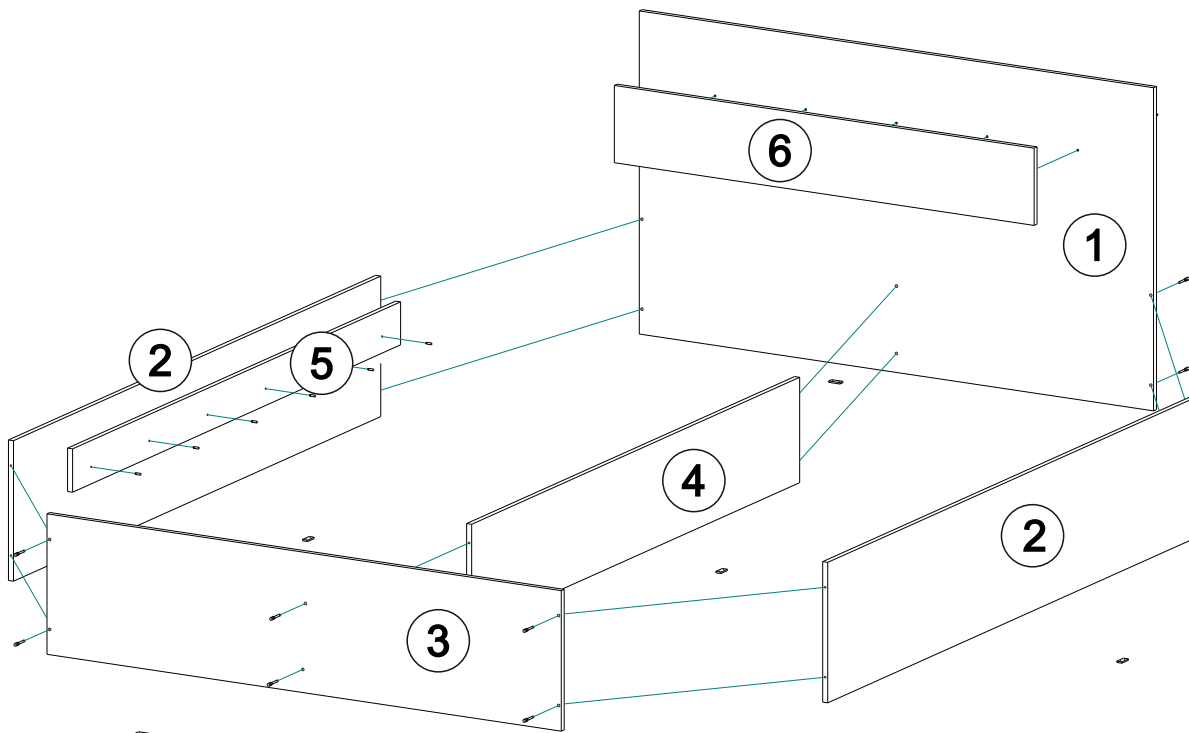

Мебель для спальни "МСП 1"

Кровать двойная универсальная 1.6x2.0

Кровать двойная универсальная 1.4x2.0

1634/1434x784x2032 (ШxВxГ)

 Уважаемые покупатели! Идеального качества сборки можно добиться только путем привлечения **ПРОФЕССИОНАЛЬНОГО** (толкового) сборщика мебели.

 **ОСТОРОЖНО!** Во избежание сколов и порчи деталей будьте аккуратны во время сборки.

Все замечания и пожелания присылайте по адресу mebeconomy@mail.ru, они будут рассмотрены **НЕЗАМЕДЛИТЕЛЬНО.**

1,6x25		4x30			
					
x20	x12	x23	x6	x10	x1

1 2 3	 L=mm		
1	1634(1434)	780	1
2	2000	320	2
3	1634(1434)	320	1
4	2000	256	1
5	1998	80	2
6	1334(1134)	200	1