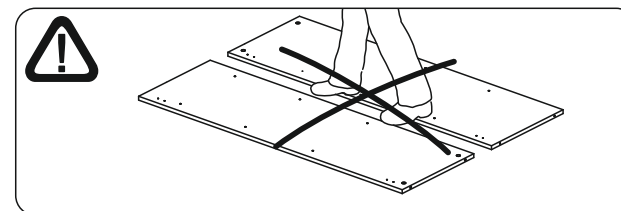

Мебель для спальни "МСП 1"

Кровать двойная универсальная 1.6x2.0

Кровать двойная универсальная 1.4x2.0

1634/1434x784x2032 (ШxВxГ)

 Уважаемые покупатели! Идеального качества сборки можно добиться только путем привлечения **ПРОФЕССИОНАЛЬНОГО** (толкового) сборщика мебели.

 **ОСТОРОЖНО!** Во избежание сколов и порчи деталей будьте аккуратны во время сборки.

Все замечания и пожелания присылайте по адресу mebeconomy@mail.ru, они будут рассмотрены **НЕЗАМЕДЛИТЕЛЬНО.**

1,6x25		4x30			
					
x20	x12	x23	x6	x10	x1