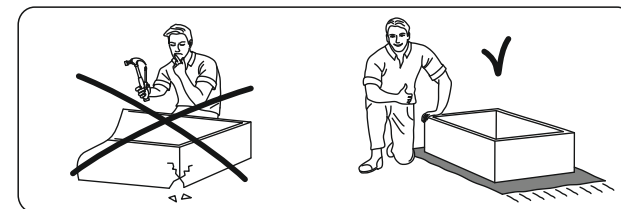

1,6x25		4x30			
x20	x12	x23	x6	x10	x1