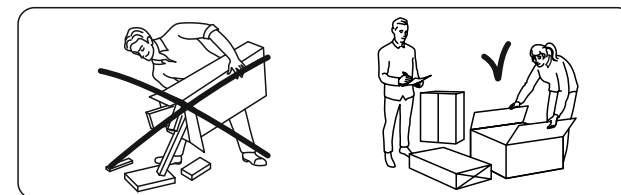

Мебель для спальни "МСП 1"

Кровать двойная универсальная 1.6x2.0

Кровать двойная универсальная 1.4x2.0

1634/1434x784x2032 (ШxВxГ)

 Уважаемые покупатели! Идеального качества сборки можно добиться только путем привлечения **ПРОФЕССИОНАЛЬНОГО** (толкового) сборщика мебели.

 **ОСТОРОЖНО!** Во избежание сколов и порчи деталей будьте аккуратны во время сборки.

Все замечания и пожелания присылайте по адресу mebeconomy@mail.ru, они будут рассмотрены **НЕЗАМЕДЛИТЕЛЬНО.**

1,6x25		4x30			
					
x20	x12	x23	x6	x10	x1