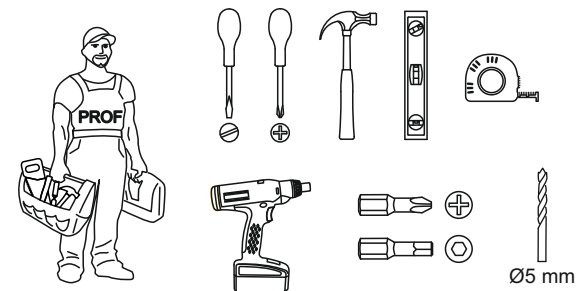

Мебель для спальни "МСП 1"

Кровать двойная универсальная 1.6x2.0

Кровать двойная универсальная 1.4x2.0

1634/1434x784x2032 (ШxВxГ)

 Уважаемые покупатели! Идеального качества сборки можно добиться только путем привлечения **ПРОФЕССИОНАЛЬНОГО** (толкового) сборщика мебели.

 **ОСТОРОЖНО!** Во избежание сколов и порчи деталей будьте аккуратны во время сборки.

Все замечания и пожелания присылайте по адресу mebeconomy@mail.ru, они будут рассмотрены **НЕЗАМЕДЛИТЕЛЬНО.**

1,6x25		4x30			
					
x20	x12	x23	x6	x10	x1