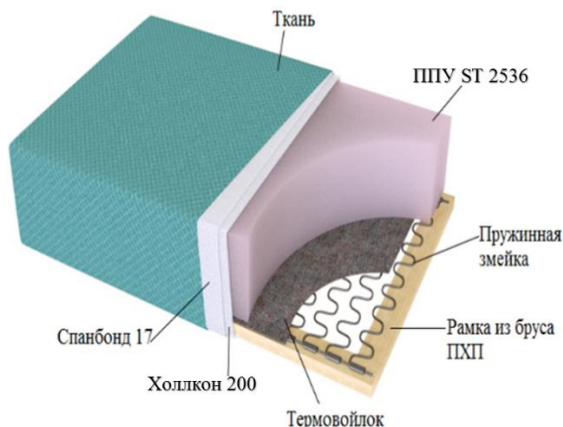

Код 657

Кресло для отдыха «Элис»

1. Каркас кресла выполнен с использованием ДСП, ДВП, фанеры и бруса хвойных пород.

3. Габаритные размеры кресла

Высота сиденья – 470 мм
 Глубина сиденья 540 мм
 Ширина сиденья 530 мм

2. Наполнение

Сборка кресла:

1. Для сборки кресла необходима крестовая отвертка
2. Освободите кресло от упаковки
3. Проверьте комплектацию:
 - Декоративные опоры – 4 шт.
 - Прокладка фетровая d20 – 4 шт.
 - Саморез 5_50 – 4 шт.
 - Винт М6_30 с полукруглой головкой – 8 шт.
4. Необходимо перевернуть кресло (операцию производить вдвоем)
5. Закрепить декоративные опоры 4 шт. по углам кресла, фиксируя их винтом М6х30 – 8 шт. и саморезом 5х50 – 4 шт., приклеить на опоры фетровые прокладки – 4 шт.