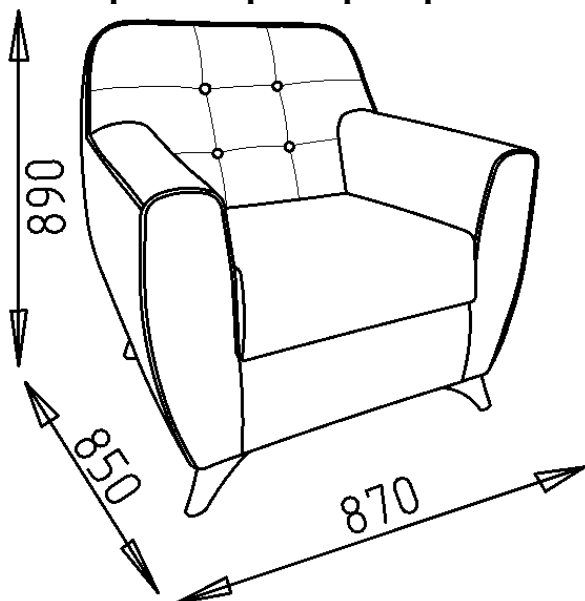

Код 657

Кресло для отдыха «Элис»

1. Каркас кресла выполнен с использованием ДСП, ДВП, фанеры и бруса хвойных пород.

3. Габаритные размеры кресла

Высота сиденья – 470 мм
 Глубина сиденья 540 мм
 Ширина сиденья 530 мм

2. Наполнение

Сборка кресла:

1. Для сборки кресла необходима крестовая отвертка
2. Освободите кресло от упаковки
3. Проверьте комплектацию:
 - Декоративные опоры – 4 шт.
 - Прокладка фетровая d20 – 4 шт.
 - Саморез 5_50 – 4 шт.
 - Винт М6_30 с полукруглой головкой – 8 шт.
4. Необходимо перевернуть кресло (операцию производить вдвоем)
5. Закрепить декоративные опоры 4 шт. по углам кресла, фиксируя их винтом М6х30 – 8 шт. и саморезом 5х50 – 4 шт., приклеить на опоры фетровые прокладки – 4 шт.