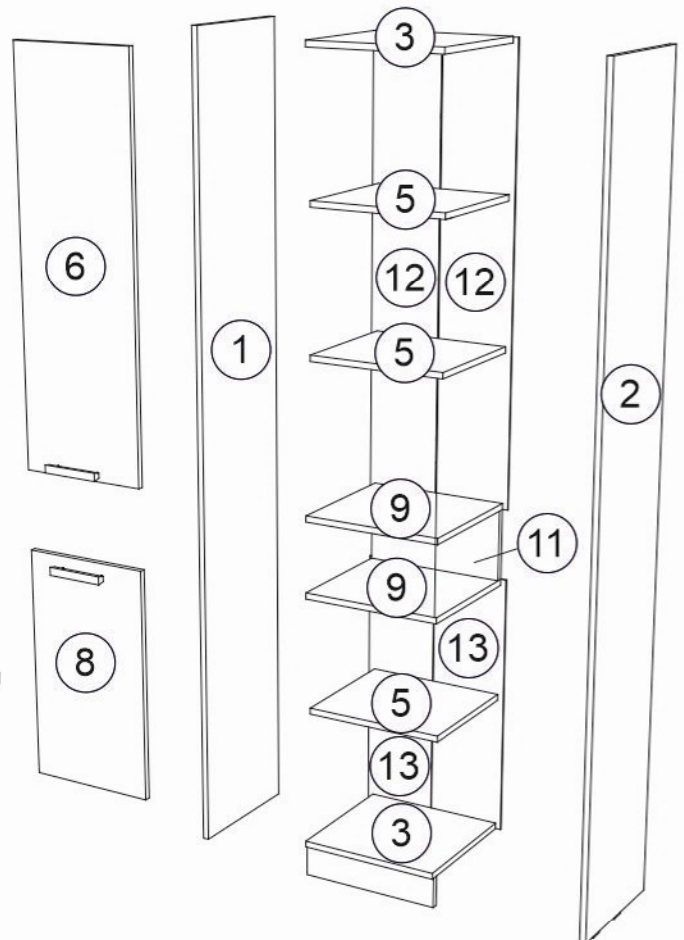

Алиса мод. 13 Пенал (Шкаф узкий)

Перед сборкой внимательно ознакомьтесь с данной инструкцией, проверьте комплектность фурнитуры и разбейте её по назначению. Упаковку можно использовать в качестве подстилочного материала при сборке. Работу проводите на ровной жесткой поверхности. Для удобства, сборку лучше производить вдвоем. После окончательной сборки на головки конфирматов и эксцентриковых стяжек установите декоративные заглушки.

Инструмент и фурнитура

* Инструмент для сборки в комплект не входит.

А x 1шт. 	Б x 22шт. D7 x 50мм	В x 26шт. заглушка конфирмата	Г x 5шт. петля вкладная	Д x 60шт. D3 x 16мм	Е x 20шт. D3,5 x 16мм	Ж x 4шт. D4 x 28мм	З x 4шт. 	И x 12шт. D5 x 16 мм
К x 2шт. 	Л x 3шт. 	М x 1шт. Н-профиль L-1142мм	Н x 1шт. Н-профиль L-650мм					

** Предприятие-изготовитель оставляет за собой право на замену материалов, фурнитуры и метизов на аналогичные не ухудшающие качество изделия.

Перечень деталей

Поз.	Наименование	Кол-во	Деталь	
			Длина	Ширина
1	Боковая стенка	1	2128	350
2	Боковая стенка	1	2128	350
3	Крыша	1	368	350
4	Дно	1	368	350
5	Полка	3	364	331
6	Фасад	1	1138	362
7	Цоколь	1	80	368
8	Фасад	1	646	362
9	Горизонт	2	368	348
11	Задняя стенка вставки	1	184	368
12	Задняя стенка	2	1176	197
13	Задняя стенка	2	684	197

Допускается как лево-, так и правосторонняя навеска фасадов. Будьте внимательны и используйте только те отверстия, которые задействованы в выбранном Вами варианте сборки.